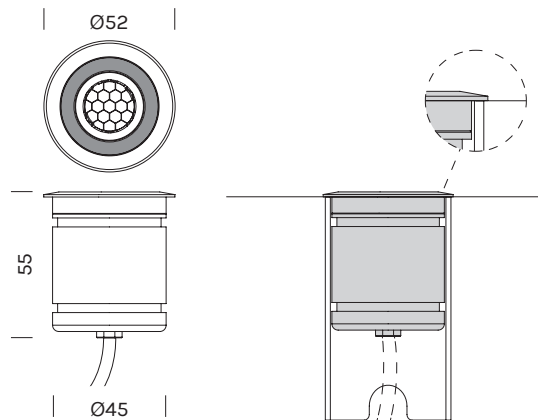

## Dati tecnici - Datasheet

Sorgente luminosa - Light Source	LED																								
Potenza - Power	5,8W																								
Alimentazione - Supply current	24Vdc																								
Lumen sorgente - Source lumens	2700°K= 445lm 3000°K= 480lm 4000°K= 515lm																								
Classe di isolamento - Safety class	III																								
IP	IP67																								
Classe energetica - Energy class	A / A+ / A++																								
Indice di resa cromatica - Colour rendering index	CRI90																								
Ottica - Optics	00° - 15° - 36°																								
Alimentatore - Driver	escluso - excluded																								
Lunghezza cavo - Cable length	1mt - 39inch																								
Collegamento Elettrico - Electrical Connection	parallelo - parallel																								
Cavo - Cable	<table border="1"> <thead> <tr> <th rowspan="2">potenza driver driver power</th> <th colspan="4">lunghezza cavo - cable length</th> </tr> <tr> <th>0 - 5 mt</th> <th>5 - 10 mt</th> <th>10 - 20 mt</th> <th>20 - 50 mt</th> </tr> </thead> <tbody> <tr> <td>70W MAX</td> <td>0,75mm<sup>2</sup></td> <td>1mm<sup>2</sup></td> <td>1,5mm<sup>2</sup></td> <td>2,5mm<sup>2</sup></td> </tr> <tr> <td>150W MAX</td> <td>1,5mm<sup>2</sup></td> <td>2,5mm<sup>2</sup></td> <td>4mm<sup>2</sup></td> <td>4mm<sup>2</sup></td> </tr> <tr> <td>240W MAX</td> <td>2,5mm<sup>2</sup></td> <td>4mm<sup>2</sup></td> <td>6mm<sup>2</sup></td> <td>6mm<sup>2</sup></td> </tr> </tbody> </table>	potenza driver driver power	lunghezza cavo - cable length				0 - 5 mt	5 - 10 mt	10 - 20 mt	20 - 50 mt	70W MAX	0,75mm <sup>2</sup>	1mm <sup>2</sup>	1,5mm <sup>2</sup>	2,5mm <sup>2</sup>	150W MAX	1,5mm <sup>2</sup>	2,5mm <sup>2</sup>	4mm <sup>2</sup>	4mm <sup>2</sup>	240W MAX	2,5mm <sup>2</sup>	4mm <sup>2</sup>	6mm <sup>2</sup>	6mm <sup>2</sup>
potenza driver driver power	lunghezza cavo - cable length																								
	0 - 5 mt	5 - 10 mt	10 - 20 mt	20 - 50 mt																					
70W MAX	0,75mm <sup>2</sup>	1mm <sup>2</sup>	1,5mm <sup>2</sup>	2,5mm <sup>2</sup>																					
150W MAX	1,5mm <sup>2</sup>	2,5mm <sup>2</sup>	4mm <sup>2</sup>	4mm <sup>2</sup>																					
240W MAX	2,5mm <sup>2</sup>	4mm <sup>2</sup>	6mm <sup>2</sup>	6mm <sup>2</sup>																					