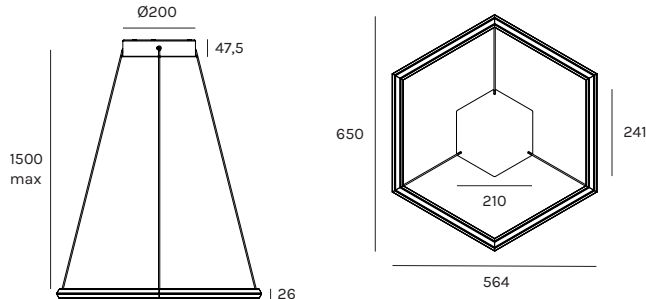

# POLY ESAGONO 650

Design Michele Marcon

Registered Design

CE IP20 LED TECH A A+ A++

1-10V PUSH DALI

SU RICHIESTA  
ON REQUEST

unità - unit = mm

## Dati tecnici - Datasheet

Sorgente luminosa - Light Source	LED
Potenza - Power	2x 26W
Alimentazione - Supply current	230V 50Hz
Lumen sorgente - Source lumens	2700°K= 2x 3213lm 3000°K= 2x 3213lm Dim to Warm= n/d
Classe di isolamento - Safety class	I
IP	IP20
Classe energetica - Energy class	A / A+ / A++
Indice di resa cromatica - Colour rendering index	CR197
Ottica - Optics	diffusa - diffused
Driver	incluso - included
Lunghezza Cavo - Cable Length	1,5mt - 59inch
Dimmerabile - Dimmable	1-10 -DALI - PUSH

## Composizione codice - Code composition

example 1234W00-AA

articolo item	temperatura colore colour temperature	finitura finish
9611	<b>M</b> 2700 °K	<b>-BR</b> Brunito Burnished
	<b>W</b> 3000 °K	
	<b>D</b> Dim to Warm	<b>-OR</b> Oro ricco Rich gold