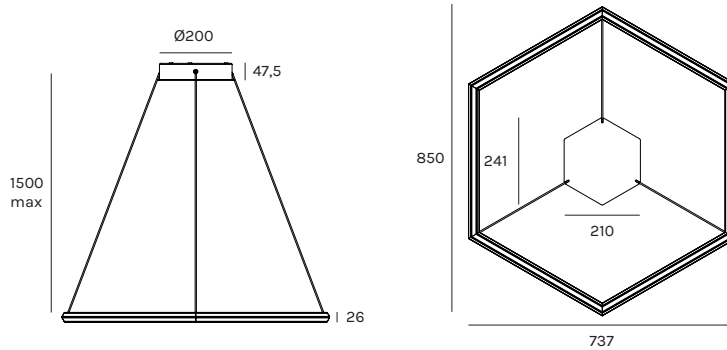

POLY ESAGONO 850

Design Michele Marcon

Registered Design

CE IP20 LED TECH A A+ A++

1-10V PUSH DALI

SU RICHIESTA
ON REQUEST

unità - unit = mm

Dati tecnici - Datasheet

Sorgente luminosa - Light Source	LED
Potenza - Power	2x 34,5W
Alimentazione - Supply current	230V 50Hz
Lumen sorgente - Source lumens	2700°K= 2x 4284lm 3000°K= 2x 4284lm Dim to Warm= n/d
Classe di isolamento - Safety class	I
IP	IP20
Classe energetica - Energy class	A / A+ / A++
Indice di resa cromatica - Colour rendering index	CR197
Ottica - Optics	diffusa - diffused
Driver	incluso - included
Lunghezza Cavo - Cable Length	1,5mt - 59inch
Dimmerabile - Dimmable	1-10 -DALI - PUSH