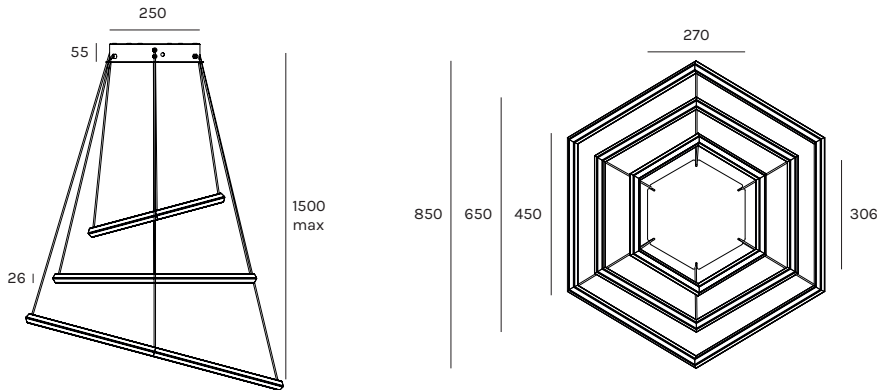

POLY ESAGONO TRIS

Design Michele Marcon

Registered Design

CE IP20 LED TECH A A+ A++

1-10V PUSH DALI

SU RICHIESTA
ON REQUEST

unità: **mm**

Dati tecnici - Datasheet

Sorgente luminosa - Light Source	LED
Potenza - Power	450 = 2x 17,5W 650 = 2x 26W 850 = 2x 34,5W
Alimentazione - Supply current	230V 50Hz
Lumen sorgente - Source lumens	450 = 2700°K= 2x 2142lm 3000°K= 2x 2142lm 650 = 2700°K= 2x 3213lm 3000°K= 2x 3213lm 850 = 2700°K= 2x 4284lm 3000°K= 2x 4284lm
Classe di isolamento - Safety class	I
IP	IP20
Classe energetica - Energy class	A / A+ / A++
Indice di resa cromatica - Colour rendering index	CRI97
Ottica - Optics	diffusa - diffused
Driver	incluso - included
Lunghezza Cavo - Cable Length	1,5mt - 59inch
Dimmerabile - Dimmable	1-10 -DALI - PUSH