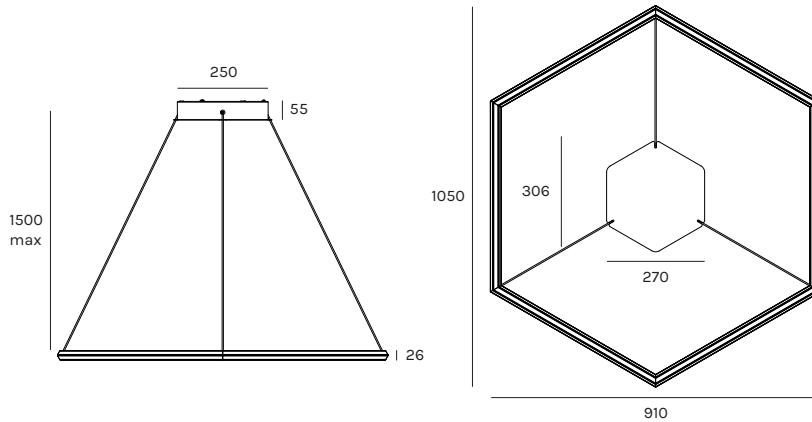

POLY ESAGONO 1050

Design Michele Marcon

Registered Design

CE IP20 LED TECH A+ A++

1-10V PUSH DALI

SU RICHIESTA
ON REQUEST

unità - unit = mm

Dati tecnici - Datasheet

Sorgente luminosa - Light Source	LED
Potenza - Power	2x 43W
Alimentazione - Supply current	230V 50Hz
Lumen sorgente - Source lumens	2700°K= 2x 5355lm 3000°K= 2x 5355lm Dim to Warm= n/d
Classe di isolamento - Safety class	I
IP	IP20
Classe energetica - Energy class	A / A+ / A++
Indice di resa cromatica - Colour rendering index	CR197
Ottica - Optics	diffusa - diffused
Driver	incluso - included
Lunghezza Cavo - Cable Length	1,5mt - 59inch
Dimmerabile - Dimmable	1-10 -DALI - PUSH