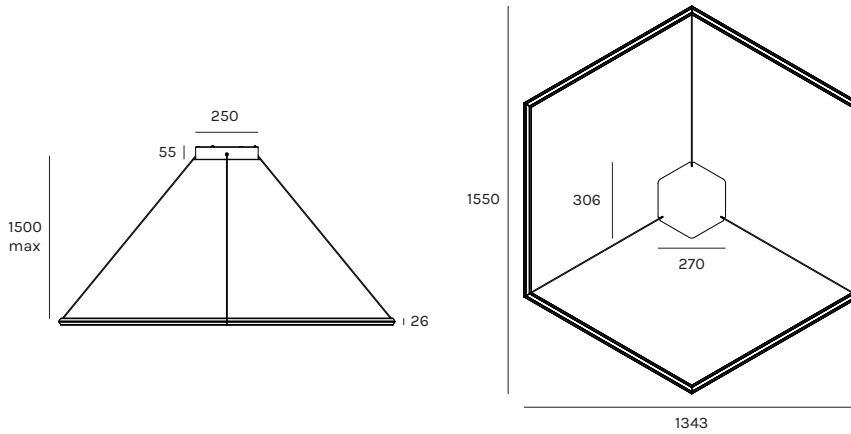

# POLY ESAGONO 1550

Design Michele Marcon

Registered Design

CE IP20 LED TECH A+ A++

1-10V PUSH DALI

SU RICHIESTA  
ON REQUEST

unità - unit = mm

## Dati tecnici - Datasheet

Sorgente luminosa - Light Source	LED
Potenza - Power	2x 65W
Alimentazione - Supply current	230V 50Hz
Lumen sorgente - Source lumens	2700°K= 2x 8033lm 3000°K= 2x 8033lm Dim to Warm= n/d
Classe di isolamento - Safety class	I
IP	IP20
Classe energetica - Energy class	A / A+ / A++
Indice di resa cromatica - Colour rendering index	CR197
Ottica - Optics	diffusa - diffused
Driver	incluso - included
Lunghezza Cavo - Cable Length	1,5mt - 59inch
Dimmerabile - Dimmable	1-10 -DALI - PUSH