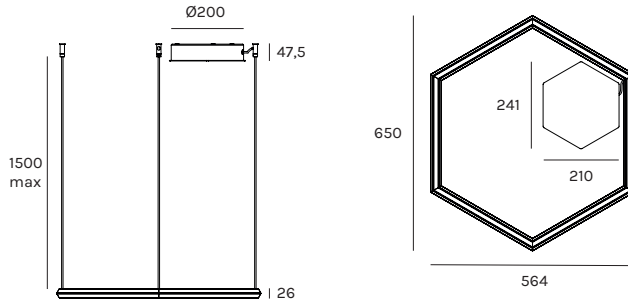

POLY ESAGONO 650

Design Michele Marcon

Registered Design

CE IP20 LED TECH A A+ A++

1-10V PUSH DALI

SU RICHIESTA
ON REQUEST

unità - unit = mm

Dati tecnici - Datasheet

Sorgente luminosa - Light Source	LED
Potenza - Power	2x 26W
Alimentazione - Supply current	230V 50Hz
Lumen sorgente - Source lumens	2700°K= 2x 3213lm 3000°K= 2x 3213lm Dim to Warm= n/d
Classe di isolamento - Safety class	I
IP	IP20
Classe energetica - Energy class	A / A+ / A++
Indice di resa cromatica - Colour rendering index	CR197
Ottica - Optics	diffusa - diffused
Driver	incluso - included
Lunghezza Cavo - Cable Length	1,5mt - 59inch
Dimmerabile - Dimmable	1-10 -DALI - PUSH

Composizione codice - Code composition

example 1234W00-AA

articolo item	temperatura colore colour temperature	finitura finish
9621	M 2700 °K	-BR Brunito Burnished
	W 3000 °K	
	D Dim to Warm	-OR Oro ricco Rich gold