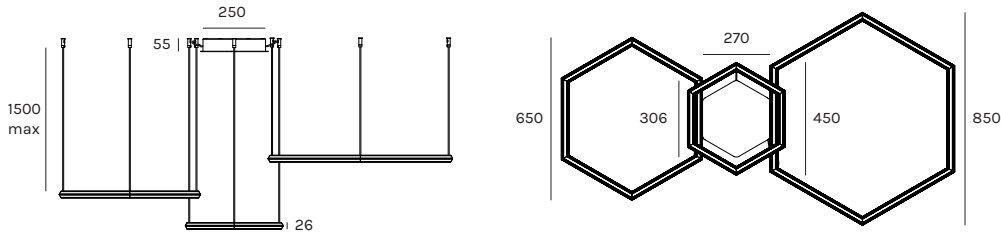

POLY ESAGONO TRIS

Design Michele Marcon

Registered Design

CE IP20 LED TECH A A+ A++

1-10V PUSH DALI

SU RICHIESTA
ON REQUEST

unità - unit = mm

Dati tecnici - Datasheet

Sorgente luminosa - Light Source	LED
Potenza - Power	450 = 2x 17,5W 650 = 2x 26W 850 = 2x 34,5W
Alimentazione - Supply current	230V 50Hz
Lumen sorgente - Source lumens	450 = 2700°K= 2x 2142lm 3000°K= 2x 2142lm 650 = 2700°K= 2x 3213lm 3000°K= 2x 3213lm 850 = 2700°K= 2x 4284lm 3000°K= 2x 4284lm
Classe di isolamento - Safety class	I
IP	IP20
Classe energetica - Energy class	A / A+ / A++
Indice di resa cromatica - Colour rendering index	CR197
Ottica - Optics	diffusa - diffused
Driver	incluso - included
Lunghezza Cavo - Cable Length	1,5mt - 59inch
Dimmerabile - Dimmable	1-10 -DALI - PUSH

Composizione codice - Code composition

example 1234W00-AA

articolo item	temperatura colore colour temperature	finitura finish
9623	M 2700 °K	-BR Brunito Burnished
	W 3000 °K	-OR Oro ricco Rich gold