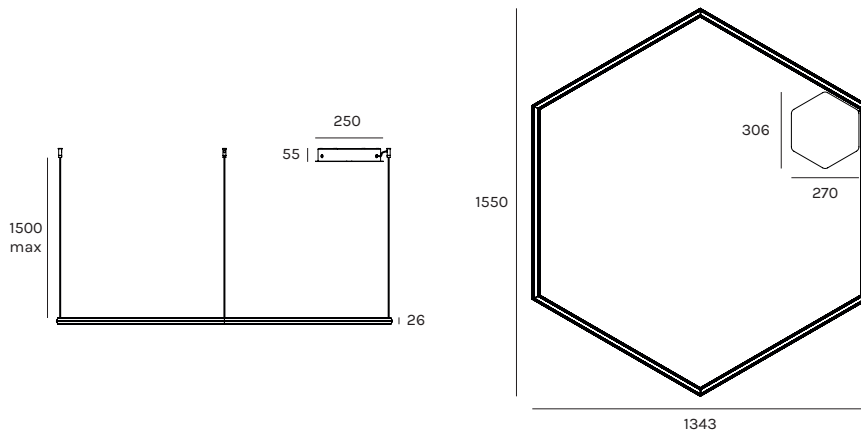

POLY ESAGONO 1550

Design Michele Marcon

Registered Design

CE IP20 LED TECH A+ A++

1-10V PUSH DALI

SU RICHIESTA
ON REQUEST

unità - unit = mm

Dati tecnici - Datasheet

Sorgente luminosa - Light Source	LED
Potenza - Power	2x 65W
Alimentazione - Supply current	230V 50Hz
Lumen sorgente - Source lumens	2700°K= 2x 8033lm 3000°K= 2x 8033lm Dim to Warm= n/d
Classe di isolamento - Safety class	I
IP	IP20
Classe energetica - Energy class	A / A+ / A++
Indice di resa cromatica - Colour rendering index	CR197
Ottica - Optics	diffusa - diffused
Driver	incluso - included
Lunghezza Cavo - Cable Length	1,5mt - 59inch
Dimmerabile - Dimmable	1-10 -DALI - PUSH