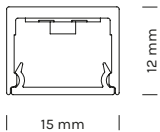

PROFIL 10

Profilo in alluminio spazzolato con strip Led e diffusore opalino, misura personalizzabile, fissaggio a plafone o ad incasso. Fornito con 2 mt di cavo standard.
Brushed aluminium profile with Led strip and opaline diffuser, customized length, surface or recess mount. Built with 2 mt cable.

1014

13,6W/MT LED - 24 Vdc - CRI 85

1014 RIV

SENSORE DI PRESENZA INSTALLATO SU STRIP (LUNGHEZZA MASSIMA STRIP 9 MT)

1014 TOUCH

INTERRUTTORE TOUCH INSTALLATO SU STRIP (LUNGHEZZA MASSIMA STRIP 9 MT)

Alimentatore non incluso *Driver not included*