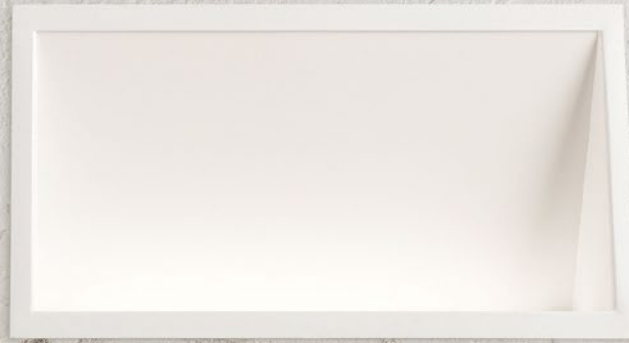

WALL / LONG WALL incasso a parete

Incasso a parete con tecnologia a Led luce indiretta. Disponibile controcassa per installazione su muratura.
Recessed wall lamp with indirect Led light. Outer casing available for brickwork.

WALL

LONG WALL

 180x260 mm

- 7085** on/off
- 7086** dimmerabile 1-10V
- 7087** dimmerabile a taglio di fase
- 7088** dimmerabile dali

- 19W LED - 230 Vac - 2025 lm - 3000K CRI 80
- 19W LED - 230 Vac - 2025 lm - 3000K CRI 80
- 19W LED - 230 Vac - 2025 lm - 3000K CRI 80
- 19W LED - 230 Vac - 2025 lm - 3000K CRI 80