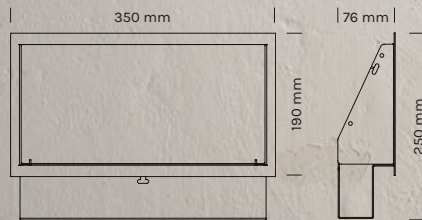

WALL

LONG WALL

 180x260 mm

- 7085** on/off
- 7086** dimmerabile 1-10V
- 7087** dimmerabile a taglio di fase
- 7088** dimmerabile dali

- 19W LED - 230 Vac - 2025 lm - 3000K CRI 80
- 19W LED - 230 Vac - 2025 lm - 3000K CRI 80
- 19W LED - 230 Vac - 2025 lm - 3000K CRI 80
- 19W LED - 230 Vac - 2025 lm - 3000K CRI 80

B1 Bianco White

Installation kits

CN03

Controcassa Outer casing

 335x169 mm