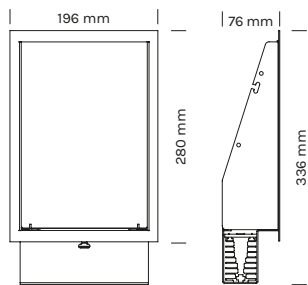

WALL / LONG WALL incasso a parete

Incasso a parete con tecnologia a Led luce indiretta. Disponibile controcassa per installazione su muratura.
Recessed wall lamp with indirect Led light. Outer casing available for brickwork.

WALL

LONG WALL

 180x260 mm

- 7085** on/off
- 7086** dimmerabile 1-10V
- 7087** dimmerabile a taglio di fase
- 7088** dimmerabile dali

- 19W LED - 230 Vac - 2025 lm - 3000K CRI 80
- 19W LED - 230 Vac - 2025 lm - 3000K CRI 80
- 19W LED - 230 Vac - 2025 lm - 3000K CRI 80
- 19W LED - 230 Vac - 2025 lm - 3000K CRI 80

B1 Bianco White

Installation kits

CN03

Controcassa Outer casing

 335x169 mm