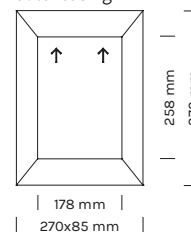

Installation kits

CN01
Controcassa
Outer casing