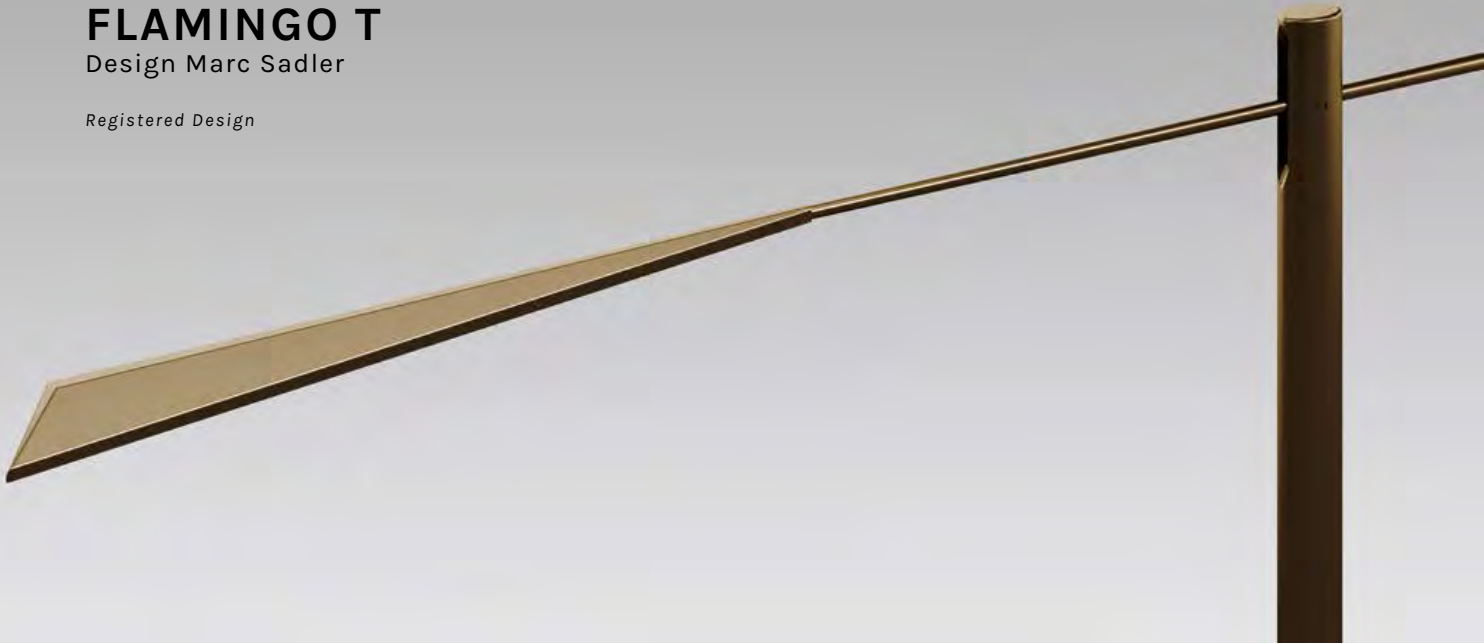

FLAMINGO T

Design Marc Sadler

Registered Design

- . DESIGN MINIMALE
- . ELEVATO COMFORT VISIVO
- . FASCIO LUMINOSO ORIENTABILE

MINIMAL DESIGN
HIGH VISUAL COMFORT
ADJUSTABLE BEAM ANGLE

Lampada a LED snodabile dalla linea essenziale: l'originale forma sfaccettata della testa definisce un carattere grafico e rigoroso. Il braccio in carbonio, snodabile a 120° sull'asse verticale, e la testa, rotante di 175°, consentono di orientare il fascio luminoso in base alle specifiche esigenze dell'ambiente.

LED swing lamp with minimal design. The original shape of its faceted head defines its strong and graphic character. The swing arm moving through a range of 120° on the vertical axis and the head rotating up to 175° allow to adjust the light beam according to the specific requirements of any environment.

Lo schermo anti-abbagliamento a nido d'ape garantisce un elevato comfort visivo. Disponibile in versione da terra (h 150 cm) e da tavolo (h 70 cm).

The honeycomb louver controls glare and ensures the utmost visual comfort. Available in two versions - floor lamp with (h 150 cm) and table lamp with (h 70 cm).

CE IP20 LED TECH

220-240Vac | CRI: 97

articolo
item
3800

temperatura colore
colour temperature
W 3000 °K

finitura
finish
**-TI
-BV**

potenza
power
13W

lumen
lumens
540 lm