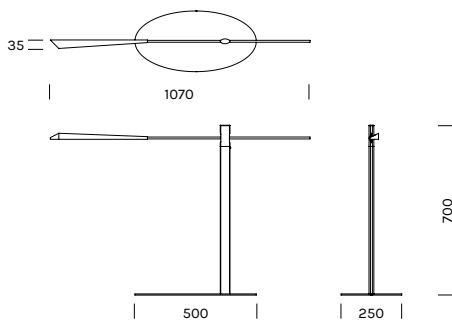

FLAMINGO T

Design Marc Sadler

Registered Design

- . DESIGN MINIMALE
- . ELEVATO COMFORT VISIVO
- . FASCIO LUMINOSO ORIENTABILE

MINIMAL DESIGN
HIGH VISUAL COMFORT
ADJUSTABLE BEAM ANGLE

Lampada a LED snodabile dalla linea essenziale: l'originale forma sfaccettata della testa definisce un carattere grafico e rigoroso. Il braccio in carbonio, snodabile a 120° sull'asse verticale, e la testa, rotante di 175°, consentono di orientare il fascio luminoso in base alle specifiche esigenze dell'ambiente.

LED swing lamp with minimal design. The original shape of its faceted head defines its strong and graphic character. The swing arm moving through a range of 120° on the vertical axis and the head rotating up to 175° allow to adjust the light beam according to the specific requirements of any environment.

CE IP20 LED TECH

220-240Vac | CRI: 97

articolo
item
3800

temperatura colore
colour temperature
W 3000 °K

finitura
finish
**-TI
-BV**

potenza
power
13W

lumen
lumens
540 lm