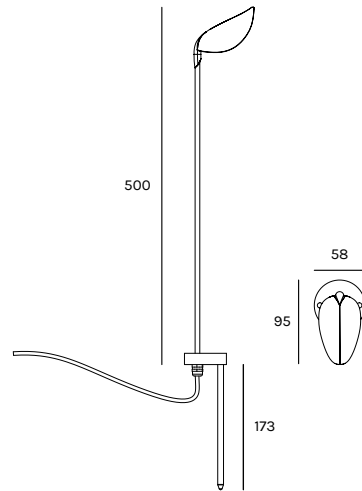

# ZOE 500

Design Lo Studio Mammini Candido

Registered Design

unità - unit = mm

## Dati tecnici - Datasheet

Sorgente luminosa - Light Source	LED
Potenza - Power	4,6W
Alimentazione - Supply current	500mA
Lumen sorgente - Source lumens	440 lm
Classe di isolamento - Safety class	III
IP	IP67
Classe energetica - Energy class	A / A+ / A++
Temperatura colore - Colour temperature	3000°K
Indice di resa cromatica - Colour rendering index	CRI90
Ottica - Optics	00°
Driver	incluso - included
Dimmerabile - Dimmable	a richiesta - on request
Lunghezza cavi - Cables Length	1,5 mt - 59 inch
Fissaggio - Fixing	picchetto vite picket screw