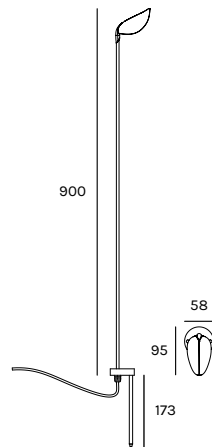

## Dati tecnici - Datasheet

Sorgente luminosa - Light Source	LED
Potenza - Power	4,6W
Alimentazione - Supply current	500mA
Lumen sorgente - Source lumens	440 lm
Classe di isolamento - Safety class	III
IP	IP67
Classe energetica - Energy class	A / A+ / A++
Temperatura colore - Colour temperature	3000°K
Indice di resa cromatica - Colour rendering index	CRI90
Ottica - Optics	00°
Driver	incluso - included
Dimmerabile - Dimmable	a richiesta - on request
Lunghezza cavi - Cables Length	1,5 mt - 59 inch
Fissaggio - Fixing	picchetto vite picket screw

# ZOE 700

Design Lo Studio Mammini Candido

Registered Design

unità - unit = mm

# ZOE 900

Design Lo Studio Mammini Candido

Registered Design

unità - unit = mm