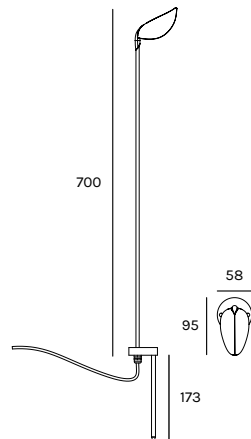

# ZOE 500

Design Lo Studio Mammini Candido

Registered Design

unità - unit = mm

## Dati tecnici - Datasheet

Sorgente luminosa - Light Source	LED
Potenza - Power	4,6W
Alimentazione - Supply current	500mA
Lumen sorgente - Source lumens	440 lm
Classe di isolamento - Safety class	III
IP	IP67
Classe energetica - Energy class	A / A+ / A++
Temperatura colore - Colour temperature	3000°K
Indice di resa cromatica - Colour rendering index	CRI90
Ottica - Optics	00°
Driver	incluso - included
Dimmerabile - Dimmable	a richiesta - on request
Lunghezza cavi - Cables Length	1,5 mt - 59 inch
Fissaggio - Fixing	picchetto vite picket screw

# ZOE 700

Design Lo Studio Mammini Candido

Registered Design

unità - unit = mm