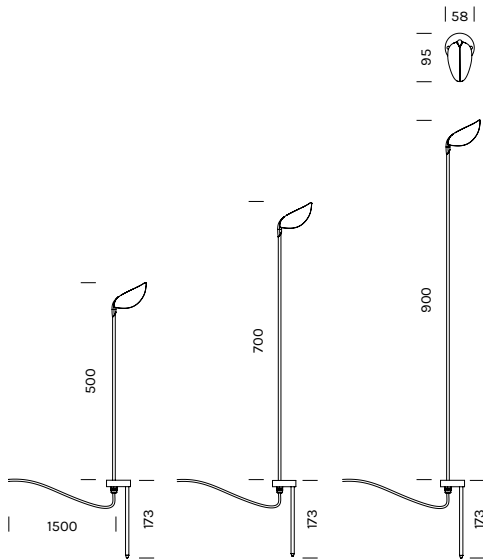

Zoe è una lampada a LED ideale per realizzare punti luce suggestivi in giardini, parchi e terrazze. Una sottile asta in alluminio, decorata con un raffinato motivo a foglie, crea un effetto camouflage nella vegetazione. Grazie all'attenta progettazione, l'installazione è facile e veloce e può avvenire direttamente sul terreno o tramite un massetto con viti di fissaggio sulle superfici pavimentate. Zoe può essere utilizzata singolarmente o in composizione.

Zoe is a LED lamp ideal for creating suggestive lighting points in gardens, parks and terraces. A slim aluminum stem, decorated with a refined leaf motif, creates a camouflage effect in the vegetation. Thanks to careful design, installation is quick and easy and can take place directly on the ground or through a screed with fixing screws on paved surfaces. Zoe can be used individually or in a composition.

500 mA | CRI: 90

articolo item	temperatura colore colour temperature	finitura finish	altezza height	potenza power	lumen lumens
7901			500		
7902	W 3000 °K	-BA	700	4,6W	440 lm
7903			900		

Alimentatori in corrente - Constant current drivers

articolo item	potenza power	dimensioni dimension	n° articoli alimentabili n° of items powerable
AL1450-IP	14W	90x39x19	1-2