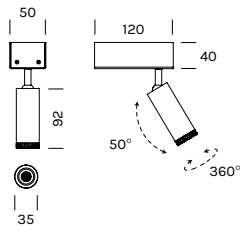

BEAM MASTER 35 230V

Design Marc Sadler

Registered Design

soffitto
ceiling

Faretto a LED spot orientabile a base rettangolare per fissaggio a soffitto, con fascio idoneo ad illuminare un quadro, un oggetto, un tavolo di un ristorante.

Adjustable LED spotlight with rectangular canopy for ceiling mounting, projecting a light beam that is ideal for the illumination of a painting, a specific object, or a table at the restaurant.

SU RICHIESTA
ON REQUEST

1-10V DALI PUSH

220-240Vac | CRI: 90

articolo item	temperatura colore colour temperature	°ottica °optic	finitura finish	potenza power	lumen lumens
4331	M 2700 °K	15 36	-BI	5,4W	534 lm
	W 3000 °K		-NE		
	N 4000 °K		-OR		
			-RR		557 lm
			-BV		627 lm
			-TI		

SU RICHIESTA
ON REQUEST

1-10V DALI PUSH

articolo item	temperatura colore colour temperature	°ottica °optic	finitura finish	potenza power	lumen lumens
4332	M 2700 °K	15 36	-BI	2x5,4W	2x534 lm
	W 3000 °K		-NE		
	N 4000 °K		-OR		
			-RR		2x557 lm
			-BV		2x627 lm
			-TI		