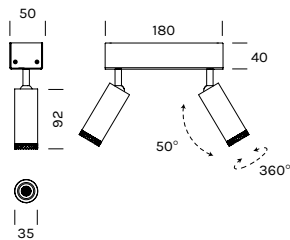

BEAM MASTER 35 230V

Design Marc Sadler

Registered Design

soffitto
ceiling

Faretto a LED spot orientabile a base rettangolare per fissaggio a soffitto, con fascio idoneo ad illuminare un quadro, un oggetto, un tavolo di un ristorante.

Adjustable LED spotlight with rectangular canopy for ceiling mounting, projecting a light beam that is ideal for the illumination of a painting, a specific object, or a table at the restaurant.

SU RICHIESTA
ON REQUEST

1-10V DALI PUSH

220-240Vac | CRI: 90

articolo item	temperatura colore colour temperature	°ottica °optic	finitura finish	potenza power	lumen lumens
4331	M 2700 °K	15 36	-BI	5,4W	534 lm
	W 3000 °K		-NE		
	N 4000 °K		-OR		
			-RR		557 lm
			-BV		627 lm
			-TI		

SU RICHIESTA
ON REQUEST

1-10V DALI PUSH

articolo item	temperatura colore colour temperature	°ottica °optic	finitura finish	potenza power	lumen lumens
4332	M 2700 °K	15 36	-BI	2x5,4W	2x534 lm
	W 3000 °K		-NE		
	N 4000 °K		-OR		
			-RR		2x557 lm
			-BV		2x627 lm
			-TI		