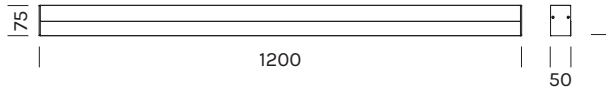

SWORD PL

Olev Team

unità - unit = mm

Dati tecnici - Datasheet

Sorgente luminosa - Light Source	LED
Potenza - Power	33W
Alimentazione - Supply current	220Vac 50Hz
Lumen sorgente - Source lumens	2700°K= 4006lm 3000°K= 4057lm 4000°K= 4337lm
Classe di isolamento - Safety class	I
IP	IP20
Classe energetica - Energy class	A / A+ / A++
Indice di resa cromatica - Colour rendering index	CRI97
Diffusore - Diffuser	opalino - opal
Alimentatore - Driver	incluso - included
Dimmerabile - Dimmable	no

Composizione codice - Code composition

example 1234W00-AA

articolo item	temperatura colore colour temperature	finitura finish
8212	M 2700 °K	-BI Bianco opaco - RAL 9003 Matt white -AA Alluminio anodizzato Anodized aluminium
	W 3000 °K	
	N 4000 °K