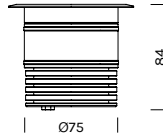

24Vdc | CRI: 90

articolo item	temperatura colore colour temperature	°ottica °optic	finitura finish	potenza power	lumen lumens
115	M 2700 °K	12	-AI	9,1W	1119 lm
	W 3000 °K	35			1166 lm
	N 4000 °K	55			1189 lm
		00			
	RGBW RGB + 2700 °K	12	-AI	8,4W	
		23			
		36			
		00			

CN10

controcassa per MAXI DOT
casing for MAXI DOT

Alimentatore 24Vdc in tensione in remoto - Remote constant voltage drivers 24Vdc

articolo item	potenza power	dimensioni dimension	n° articoli alimentabili n° of items powerable
AL1424-IP	14W	90x39x19	1