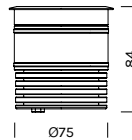

24Vdc | CRI: 90