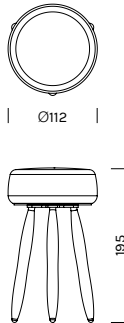

Attraverso un semplice pulsante posto sotto la testa della lampada, una luce bianca calda si trasforma gradualmente in una luce caldissima e soffusa.

Le gambe sono in legno di pero.

Drum is an entirely wireless table lamp with a rechargeable battery.

At the touch of a button, a warm white light gradually turns into a warm, soft glow.

The lamp's legs are made of pearwood.

CRI: 90

articolo item	temperatura colore colour temperature	finitura finish	potenza power	lumen lumens
7711	100% = 3000°K 50% = 2700°K 30% = 2400°K	-BIL -NEL -ROL	2W	100% = 263 lm 50% = 118 lm 30% = 63 lm