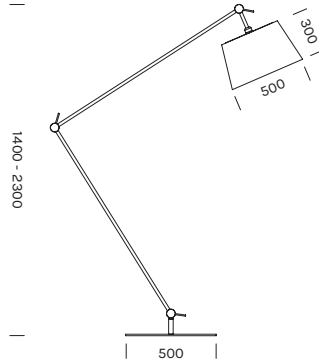

**JOINTED**  
Massimo Broglio

unità - unit = mm

**Dati tecnici - Datasheet**

|   |           |
|---|-----------|
| Sorgente luminosa - Light Source                  | E27 LED   |
| Potenza - Power                                   | 12W MAX   |
| Alimentazione - Supply current                    | 230V 50Hz |
| Temperatura colore - Colour temperature           | 2700°K    |
| Lumen sorgente - Source lumens                    | 1055 lm   |
| Classe di isolamento - Safety class               | I         |
| IP  | IP20      |
| Classe energetica - Energy class                  | A+        |
| Indice di resa cromatica - Colour rendering index | CRI>80    |

**Composizione codice - Code composition**

example 1234W00-AA

|                  |  |  |
|------------------|--|--|
| articolo<br>item | temperatura colore<br>colour temperature | finitura<br>finish   |
| <b>6080</b>      | <b>M</b> 2700 °K                         | <b>-BI</b> Bianco opaco - RAL 9003<br>Matt white<br><b>-NE</b> Nero opaco - RAL 9005<br>Matt black |