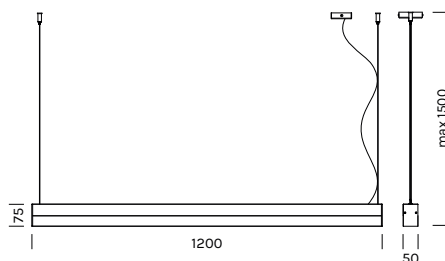

ACTIVESWORD

Design Olev

unità - unit = mm

Dati tecnici - Datasheet

Sorgente luminosa - Light Source	LED
Potenza - Power	45W
Alimentazione - Supply current	230V 50Hz
Lumen sorgente - Source lumen	max 6000lm
Temperatura colore - Colour temperature	4000°K
Classe di isolamento - Safety class	I
IP	IP20
Classe energetica - Energy class	A+
Indice di resa cromatica - Colour rendering index	CR190
Ottica - Optics	diffusa - diffused
Driver	incluso - included
Lunghezza cavi - Cables Length	1,5 mt

Composizione codice - Code composition

example 1234W00-AA

articolo item	temperatura colore colour temperature	finitura finish
6115	N 4000 °K	-AA Alluminio anodizzato Anodized aluminium