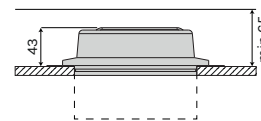

INDOOR

SOFFITTO INCASSO / CEILING BUILT-IN

GHOST BIG

- gesso, vetro

- plaster, glass

**Con diffusore / With diffuser**

4136	M 2700K	W 3000K	N 4000K
Potenza/ Power	1x12.3W	1x12.3W	1x12.3W
Nominal lumen	1x1413lm	1x1470lm	1x1507lm
CRI	97	97	97
Alimentazione/ Supply	350mA	350mA	350mA

Articolo Item	Temperatura Temperature
------------------	----------------------------

4136**M****W****N****Driver in corrente in remoto / Remote constant current drivers**

Articolo Item	art. alimentabili items powerable	Potenza Power	IP	Dimensioni Dimensions	Dimmerazione Dimming
1A0170	1	14,5W	IP20	115x34x19	ON-OFF
1A0176	1	18W	IP20	111x52x22	L-C
1A0696/01	1	18W	IP20	97x43x30	1-10V
1A0771/01	1	18W	IP20	97x43x30	PUSH DALI