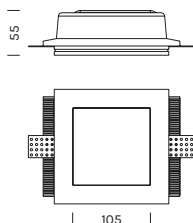

INDOOR

SOFFITTO INCASSO / CEILING BUILT-IN

GHOST BIG

- gesso, vetro

- plaster, glass

**Con diffusore / With diffuser**

4136	M 2700K	W 3000K	N 4000K
Potenza/ Power	1x12.3W	1x12.3W	1x12.3W
Nominal lumen	1x1413lm	1x1470lm	1x1507lm
CRI	97	97	97
Alimentazione/ Supply	350mA	350mA	350mA

Articolo Item	Temperatura Temperature
------------------	----------------------------

4136**M****W****N****Driver in corrente in remoto / Remote constant current drivers**

Articolo Item	art. alimentabili items powerable	Potenza Power	IP	Dimensioni Dimensions	Dimmerazione Dimming
1A0170	1	14,5W	IP20	115x34x19	ON-OFF
1A0176	1	18W	IP20	111x52x22	L-C
1A0696/01	1	18W	IP20	97x43x30	1-10V
1A0771/01	1	18W	IP20	97x43x30	PUSH DALI