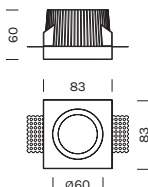

INDOOR

SOFFITTO INCASSO / CEILING BUILT-IN

GHOST ROUND

- gesso
- lampadina esclusa

- plaster
- bulb exluded

 85x85
**Senza diffusore** / Without diffuser**4134SL****Potenza/ Power** 1x6.5W**Alimentazione/ Supply** 220-240V

Articolo
Item

4134SL**Lampadine GU10 LED** / Light bulb GU10 LED

Articolo Item	Potenza Power	Attacco Socket	Temp. colore Color temp.	CRI	Lumen
1A0706	6.5W	GU10	2700K	>80	1x570lm
1A0047	6.5W	GU10	3000K	>80	1x570lm
1A0048	6.5W	GU10	4000K	>80	1x570lm