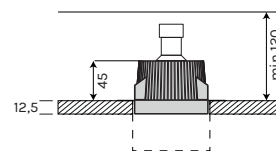

INDOOR

SOFFITTO INCASSO / CEILING BUILT-IN

GHOST ROUND

- gesso
- lampadina esclusa

- plaster
- bulb exluded

 85x85
**Senza diffusore** / Without diffuser**4134SL****Potenza/ Power** 1x6.5W**Alimentazione/ Supply** 220-240V