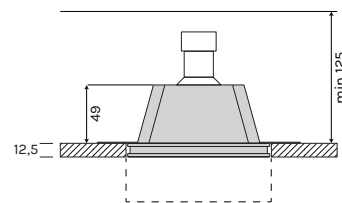

INDOOR

SOFFITTO INCASSO / CEILING BUILT-IN

GHOST SMALL

- gesso, vetro
- lampadina esclusa

- plaster, glass
- bulb exluded

 125x125
**Con diffusore / With diffuser****4133SL****Potenza/ Power** 1x6.5W**Alimentazione/ Supply** 220-240V