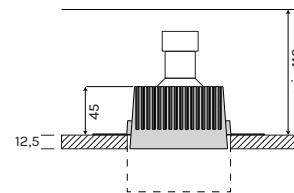

INDOOR

SOFFITTO INCASSO / CEILING BUILT-IN

GHOST SMALL SD

- gesso
- lampadina esclusa

- plaster
- bulb exluded

 95x95
**Senza diffusore / Without diffuser****4135SL****Potenza/ Power** 1x6.5W**Alimentazione/ Supply** 220-240V

Articolo
Item

4135SL**Lampadine GU10 LED / Light bulb GU10 LED**

Articolo Item	Potenza Power	Attacco Socket	Temp. colore Color temp.	CRI	Lumen
1A0706	6.5W	GU10	2700K	>80	1x570lm
1A0047	6.5W	GU10	3000K	>80	1x570lm
1A0048	6.5W	GU10	4000K	>80	1x570lm