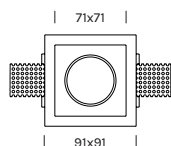

INDOOR

SOFFITTO INCASSO / CEILING BUILT-IN

GHOST SMALL SD

- gesso
- lampadina esclusa

- plaster
- bulb exluded

 95x95
**Senza diffusore / Without diffuser****4135SL****Potenza/ Power** 1x6.5W**Alimentazione/ Supply** 220-240V

Articolo
Item

4135SL**Lampadine GU10 LED / Light bulb GU10 LED**

Articolo Item	Potenza Power	Attacco Socket	Temp. colore Color temp.	CRI	Lumen
1A0706	6.5W	GU10	2700K	>80	1x570lm
1A0047	6.5W	GU10	3000K	>80	1x570lm
1A0048	6.5W	GU10	4000K	>80	1x570lm