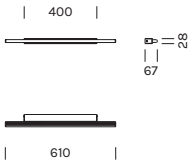

INDOOR

PARETE / WALL

TAB LED

- alluminio, ferro,
policarbonato

- aluminum, iron,
polycarbonate

9595	W 3000K
Potenza/ Power	1x8.6W
Nominal lumen	1x1038lm
CRI	>94
Alimentazione/ Supply	220-240V

Articolo Item	Temperatura Temperature	Finitura Finish
9595	W	-BI -NE -CR -NS

9596	W 3000K
Potenza/ Power	1x13.0W
Nominal lumen	1x1557lm
CRI	>94
Alimentazione/ Supply	220-240V

Articolo Item	Temperatura Temperature	Finitura Finish
9596	W	-BI -NE -CR -NS

**9597** **W 3000K****Potenza/ Power** 1x17.3W**Nominal lumen** 1x2076lm**CRI** >94**Alimentazione/ Supply** 220-240V

Articolo Item	Temperatura Temperature	Finitura Finish
9597	W	-BI
		-NE
		-CR
		-NS

**9598** **W 3000K****Potenza/ Power** 1x21.6W**Nominal lumen** 1x2595lm**CRI** >94**Alimentazione/ Supply** 220-240V

Articolo Item	Temperatura Temperature	Finitura Finish
9598	W	-BI
		-NE
		-CR
		-NS