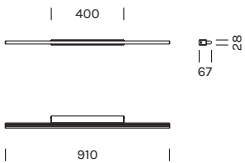

INDOOR

PARETE / WALL

TAB LED

- alluminio, ferro,
policarbonato

- aluminum, iron,
polycarbonate

9595	W 3000K
Potenza/ Power	1x8.6W
Nominal lumen	1x1038lm
CRI	>94
Alimentazione/ Supply	220-240V

Articolo Item	Temperatura Temperature	Finitura Finish
9595	W	-BI -NE -CR -NS

9596	W 3000K
Potenza/ Power	1x13.0W
Nominal lumen	1x1557lm
CRI	>94
Alimentazione/ Supply	220-240V

Articolo Item	Temperatura Temperature	Finitura Finish
9596	W	-BI -NE -CR -NS

**9597** **W 3000K****Potenza/ Power** 1x17.3W**Nominal lumen** 1x2076lm**CRI** >94**Alimentazione/ Supply** 220-240V

Articolo Item	Temperatura Temperature	Finitura Finish
9597	W	-BI
		-NE
		-CR
		-NS

**9598** **W 3000K****Potenza/ Power** 1x21.6W**Nominal lumen** 1x2595lm**CRI** >94**Alimentazione/ Supply** 220-240V

Articolo Item	Temperatura Temperature	Finitura Finish
9598	W	-BI
		-NE
		-CR
		-NS