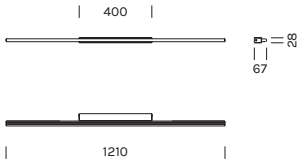

INDOOR

PARETE / WALL

TAB LED

- alluminio, ferro,
policarbonato

- aluminum, iron,
polycarbonate

9595	W 3000K
Potenza/ Power	1x8.6W
Nominal lumen	1x1038lm
CRI	>94
Alimentazione/ Supply	220-240V

Articolo Item	Temperatura Temperature	Finitura Finish
9595	W	-BI -NE -CR -NS

9596	W 3000K
Potenza/ Power	1x13.0W
Nominal lumen	1x1557lm
CRI	>94
Alimentazione/ Supply	220-240V

Articolo Item	Temperatura Temperature	Finitura Finish
9596	W	-BI -NE -CR -NS

**9597** **W 3000K****Potenza/ Power** 1x17.3W**Nominal lumen** 1x2076lm**CRI** >94**Alimentazione/ Supply** 220-240V

Articolo Item	Temperatura Temperature	Finitura Finish
9597	W	-BI
		-NE
		-CR
		-NS

**9598** **W 3000K****Potenza/ Power** 1x21.6W**Nominal lumen** 1x2595lm**CRI** >94**Alimentazione/ Supply** 220-240V

Articolo Item	Temperatura Temperature	Finitura Finish
9598	W	-BI
		-NE
		-CR
		-NS