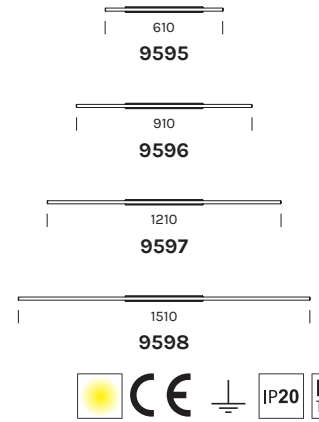

INDOOR

PARETE / WALL

TAB LED

- alluminio, ferro,
policarbonato

- aluminum, iron,
polycarbonate

9595	W 3000K
Potenza/ Power	1x8.6W
Nominal lumen	1x1038lm
CRI	>94
Alimentazione/ Supply	220-240V

Articolo Item	Temperatura Temperature	Finitura Finish
9595	W	-BI -NE -CR -NS

9596	W 3000K
Potenza/ Power	1x13.0W
Nominal lumen	1x1557lm
CRI	>94
Alimentazione/ Supply	220-240V

Articolo Item	Temperatura Temperature	Finitura Finish
9596	W	-BI -NE -CR -NS

**9597** **W 3000K****Potenza/ Power** 1x17.3W**Nominal lumen** 1x2076lm**CRI** >94**Alimentazione/ Supply** 220-240V

Articolo Item	Temperatura Temperature	Finitura Finish
9597	W	-BI
		-NE
		-CR
		-NS

**9598** **W 3000K****Potenza/ Power** 1x21.6W**Nominal lumen** 1x2595lm**CRI** >94**Alimentazione/ Supply** 220-240V

Articolo Item	Temperatura Temperature	Finitura Finish
9598	W	-BI
		-NE
		-CR
		-NS