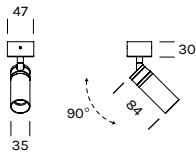

EYE SPOT SPOT SINGOLO A BASE TONDA