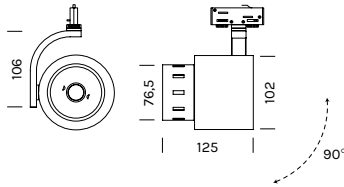

# SPOT LIGHT 230V TRACK

Spot a LED 230 V orientabile con attacco a binario.

230 V adjustable LED spotlight, track mounted.

220-240Vac | CRI: 90

articolo item	temperatura colore colour temperature	°ottica °optic	finitura finish	potenza power	lumen lumens
<b>9017</b>	<b>W</b> 3000 °K <b>N</b> 4000 °K	<b>23</b> <b>35</b> <b>55</b>	<b>-BI</b> <b>-NE</b>	20W	2100 lm 2300 lm