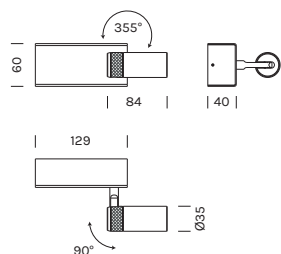

INDOOR

SOFFITTO / CEILING

EYE SPOT 230V

- alluminio, ferro

- aluminum, iron

**Spot singolo / Single spot**

	M 2700K	W 3000K	N 4000K
Potenza/ Power	1x6.6W	1x6.6W	1x6.6W
Nominal lumen	1x700lm	1x733lm	1x785lm
CRI	>90	>90	>90
Alimentazione/ Supply	220-240V	220-240V	220-240V

Articolo Item	Temperatura Temperature	°Ottica °Optic	Finitura Finish
3781	M	14	-BO
	W	36	-BV
	N		-NO
			-OR
			-TI

Spot doppio / Double spot

	M 2700K	W 3000K	N 4000K
Potenza/ Power	2x6.6W	2x6.6W	2x6.6W
Nominal lumen	2x700lm	2x733lm	2x785lm
CRI	>90	>90	>90
Alimentazione/ Supply	220-240V	220-240V	220-240V

Articolo Item	Temperatura Temperature	°Ottica °Optic	Finitura Finish
3784	M	14	-BO
	W	36	-BV
	N		-NO
			-OR
			-TI