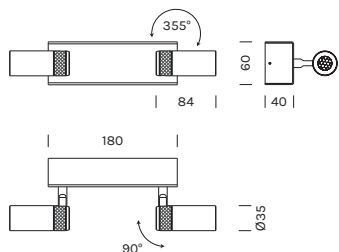

INDOOR

SOFFITTO / CEILING

EYE SPOT 230V

- alluminio, ferro

- aluminum, iron

**Spot singolo / Single spot**

	M 2700K	W 3000K	N 4000K
Potenza/ Power	1x6.6W	1x6.6W	1x6.6W
Nominal lumen	1x700lm	1x733lm	1x785lm
CRI	>90	>90	>90
Alimentazione/ Supply	220-240V	220-240V	220-240V

Articolo Item	Temperatura Temperature	°Ottica °Optic	Finitura Finish
3781	M	14	-BO
	W	36	-BV
	N		-NO
			-OR
			-TI

Spot doppio / Double spot

	M 2700K	W 3000K	N 4000K
Potenza/ Power	2x6.6W	2x6.6W	2x6.6W
Nominal lumen	2x700lm	2x733lm	2x785lm
CRI	>90	>90	>90
Alimentazione/ Supply	220-240V	220-240V	220-240V

Articolo Item	Temperatura Temperature	°Ottica °Optic	Finitura Finish
3784	M	14	-BO
	W	36	-BV
	N		-NO
			-OR
			-TI