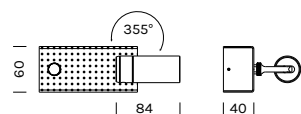

Articolo Item	Temperatura Temperature	°Ottica °Optic	Finitura - Colore pelle Finish - Leather color	Dimmer
3757	M	15	-BV -PMA	PUSH
	W	36	-OR -PMA	PUSH
	N