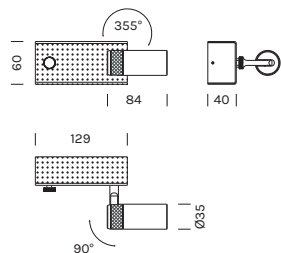

Articolo Item	Temperatura Temperature	°Ottica °Optic	Corpo Body
3783	M	14	-BO
	W	36	-BV
	N		-NO
			-OR
			-TI