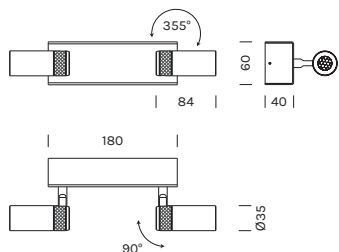

Articolo Item	Temperatura Temperature	°Ottica °Optic	Finitura Finish
3784	M	14	-BO
	W	36	-BV
	N		-NO
			-OR
			-TI