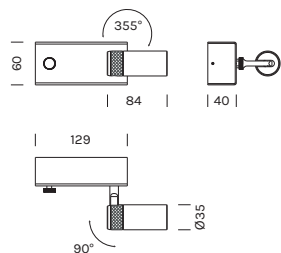

Spot singolo con interruttore / Single spot with switch

3782	M 2700K	W 3000K	N 4000K
Potenza/ Power	1x6.6W	1x6.6W	1x6.6W
Nominal lumen	1x700lm	1x733lm	1x785lm
CRI	>90	>90	>90
Alimentazione/ Supply	220-240V	220-240V	220-240V

Articolo Item	Temperatura Temperature	°Ottica °Optic	Finitura Finish
3782	M	14	-BO
	W	36	-BV
	N		-NO
			-OR
			-TI

Spot singolo in pelle con interruttore / Single spot with switch, leather version

3783	M 2700K	W 3000K	N 4000K
Potenza/ Power	1x6.6W	1x6.6W	1x6.6W
Nominal lumen	1x700lm	1x733lm	1x785lm
CRI	>90	>90	>90
Alimentazione/ Supply	220-240V	220-240V	220-240V