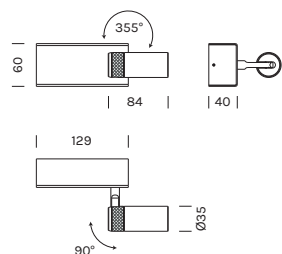

INDOOR

PARETE / WALL

**EYE SPOT 230V**

- alluminio, ferro

- aluminum, iron

**Spot singolo / Single spot**

	<b>M</b> 2700K	<b>W</b> 3000K	<b>N</b> 4000K
<b>Potenza/ Power</b>	1x6.6W	1x6.6W	1x6.6W
<b>Nominal lumen</b>	1x700lm	1x733lm	1x785lm
<b>CRI</b>	>90	>90	>90
<b>Alimentazione/ Supply</b>	220-240V	220-240V	220-240V

Articolo Item	Temperatura Temperature	°Ottica °Optic	Finitura Finish
<b>3781</b>	<b>M</b>	<b>14</b>	<b>-BO</b>
	<b>W</b>	<b>36</b>	<b>-BV</b>
	<b>N</b>		<b>-NO</b>
			<b>-OR</b>
			<b>-TI</b>

**Spot doppio / Double spot**