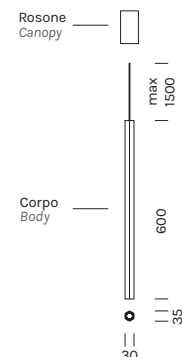

## SHINE VERTICAL

- alluminio, ottone
- colore cavo: nero
- con cavo 5m: + 53€

- aluminum, brass
- cable color: black
- with 5-meters cable: + 53€

Articolo Item	Temperatura Temperature	°Ottica °Optic	Rosone Canopy	Corpo Body
<b>9397</b>	<b>M</b>	<b>15</b>	<b>-BV</b>	<b>-BV</b>
composed by	<b>W</b>	<b>36</b>	<b>-NO</b>	<b>-NO</b>
RS03/02 (1Pz)	<b>N</b>		<b>-OS</b>	<b>-OS</b>
9300 (1Pz)				

Articolo Item	Temperatura Temperature	°Ottica °Optic	Rosone Canopy	Corpo Body
<b>9398</b>	<b>M</b>	<b>15</b>	<b>-BV</b>	<b>-BV</b>
composed by	<b>W</b>	<b>36</b>	<b>-NO</b>	<b>-NO</b>
RS03/03 (1Pz)	<b>N</b>		<b>-OS</b>	<b>-OS</b>
9300 (1Pz)				

## Solo corpo / Body only

9300	M 2700K	W 3000K	N 4000K
Potenza/ Power	1x5.8W	1x5.8W	1x5.8W
Nominal lumen	1x515lm	1x555lm	1x555lm
CRI	>90	>90	>90
Alimentazione/ Supply	500mA	500mA	500mA

Articolo Item	Temperatura Temperature	°Optica °Optic	Corpo Body
<b>9300</b>	<b>M</b>	<b>15</b>	<b>-BV</b> 
	<b>W</b>	<b>36</b>	<b>-NO</b> 
	<b>N</b>		<b>-OS</b> 