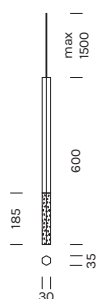

## Con rosone per incasso, senza driver / With canopy for built-in application, without driver

9391	M 2700K	W 3000K	N 4000K
Potenza/ Power	1x5.8W	1x5.8W	1x5.8W
Nominal lumen	1x515lm	1x555lm	1x555lm
CRI	>90	>90	>90
Alimentazione/ Supply	500mA	500mA	500mA

## Solo corpo / Body only

9301	M 2700K	W 3000K	N 4000K
Potenza/ Power	1x5.8W	1x5.8W	1x5.8W
Nominal lumen	1x515lm	1x555lm	1x555lm
CRI	>90	>90	>90
Alimentazione/ Supply	500mA	500mA	500mA

Articolo Item	Temperatura Temperature	Finitura Finish
<b>9301</b>	<b>M</b>	<b>-BV</b>
	<b>W</b>	<b>-NO</b>
	<b>N</b>	<b>-OS</b>