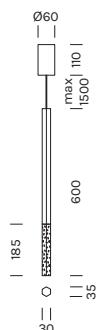

## SHINE VERTICAL PLUMAGE

- ottone, metacrilato
- colore cavo: nero
- con cavo 5m: + 53€

- brass, methacrylate
- cable color: black
- with 5-meters cable: + 53€

## Con rosone e driver / With canopy and driver

	<b>M</b> 2700K	<b>W</b> 3000K	<b>N</b> 4000K
<b>Potenza/ Power</b>	1x5.8W	1x5.8W	1x5.8W
<b>Nominal lumen</b>	1x515lm	1x555lm	1x555lm
<b>CRI</b>	>90	>90	>90
<b>Alimentazione/ Supply</b>	220-240V	220-240V	220-240V

Articolo Item	Temperatura Temperature	Rosone Canopy	Corpo Body
<b>9392</b>	<b>M</b>	<b>-BV</b>	<b>-BV</b>
... composed by	<b>W</b>	<b>-NO</b>	<b>-NO</b>
RS03/02 (1Pz)	<b>N</b>	<b>-OS</b>	<b>-OS</b>
9301 (1Pz)			

## Solo corpo / Body only

9301	M 2700K	W 3000K	N 4000K
Potenza/ Power	1x5.8W	1x5.8W	1x5.8W
Nominal lumen	1x515lm	1x555lm	1x555lm
CRI	>90	>90	>90
Alimentazione/ Supply	500mA	500mA	500mA

Articolo Item	Temperatura Temperature	Finitura Finish
<b>9301</b>	<b>M</b>	<b>-BV</b>
	<b>W</b>	<b>-NO</b>
	<b>N</b>	<b>-OS</b>