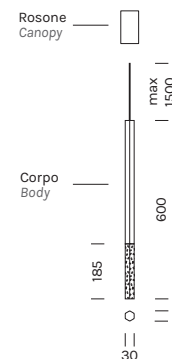

## SHINE VERTICAL PLUMAGE

- ottone, metacrilato
- colore cavo: nero
- con cavo 5m: + 53€

- brass, methacrylate
- cable color: black
- with 5-meters cable: + 53€

Articolo Item	Temperatura Temperature	Rosone Canopy	Corpo Body
<b>9392</b>	<b>M</b>	<b>-BV</b>	<b>-BV</b>
... composed by	<b>W</b>	<b>-NO</b>	<b>-NO</b>
RS03/02 (1Pz)	<b>N</b>	<b>-OS</b>	<b>-OS</b>
9301 (1Pz)			