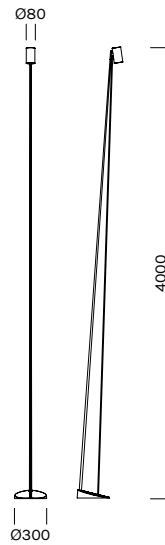

# BOOM 4000 indoor

Design Marc Sadler

Registered Design

unità - unit = mm

## Dati tecnici - Datasheet

Sorgente luminosa - Light Source	LED
Potenza - Power	5,8W
Alimentazione - Supply current	230V 50Hz
Lumen sorgente - Source lumens	589 lm
Temperatura colore - Colour temperature	3000°K
Classe di isolamento - Safety class	I
IP	IP20
Classe energetica - Energy class	A / A+ / A++
Indice di resa cromatica - Colour rendering index	CRI90
Ottica - Optics	10°
Driver	incluso - included
Lunghezza cavo - Cable length	2mt - 79inch

## Composizione codice - Code composition

example 1234W00-AA

articolo item	temperatura colore colour temperature	°ottica °optic	finitura finish
<b>3851</b>	<b>W</b> 3000 °K	<b>10</b>	<b>-TI</b> Titanio Titanium <b>-BV</b> Brunito verniciato Painted burnished