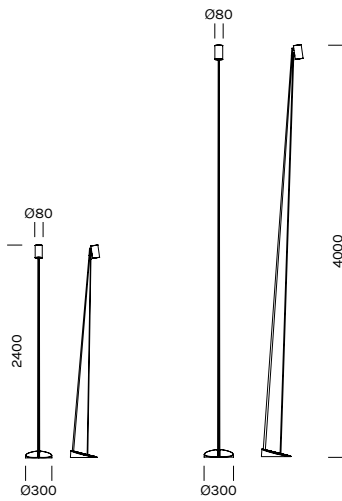

Boom è una lampada da terra dalla linea slanciata e minimalista, per utilizzo indoor e outdoor. Disponibile in due versioni che superano i 2 e i 4 metri, l'altezza è la cifra di questa piantana, particolarmente adatta ad ambienti anche molto alti. Un faretto cilindrico in alluminio è sostenuto da due aste in carbonio fissate su un basamento in fusione munito di diverse sedi per regolare l'inclinazione del fascio di luce.

Boom is a floor lamp with a slender and minimalist line, for indoor and outdoor use. Available in two versions exceeding 2 and 4 metres, the height is the style of this floor lamp, particularly suitable even for very high rooms. A cylindrical aluminium spotlight is supported by two carbon stems fixed onto a cast base equipped with several points to adjust the inclination of the light beam.

500 mA | CRI: 90

articolo item	temperatura colore colour temperature	°ottica °optic	finitura finish	altezza height	potenza power	lumen lumens
<b>3860</b>	<b>W</b> 3000 °K	<b>10</b>	<b>-TI -BV</b>	2400	5,8W	589 lm
<b>3861</b>	<b>W</b> 3000 °K	<b>10</b>	<b>-TI -BV</b>	4000	5,8W	589 lm

Alimentatori in corrente - Constant current drivers

articolo item	potenza power	dimensioni dimension	n° articoli alimentabili n° of items powerable
<b>AL1450-IP</b>	14W	90x39x19	1-2