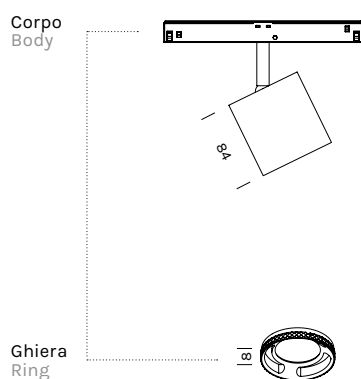

articolo item	temperatura colore colour temperature	°ottica °optic	finitura finish	potenza power	lumen lumens
4323	M 2700 °K	12	BI NE OR RR BV TI	12,3W	1413 lm
	W 3000 °K	35			1470 lm
	N 4000 °K	55			1507 lm
413			BI NE OR RR BV TI		

Alimentatori 48Vdc in tensione - Constant voltage drivers 48Vdc

articolo item	potenza power	dimensioni dimension	n° articoli alimentabili n° of items powerable
ELG7548	75W	180x63x35,5	1-6
ELG15048	150W	219x63x36	1-12