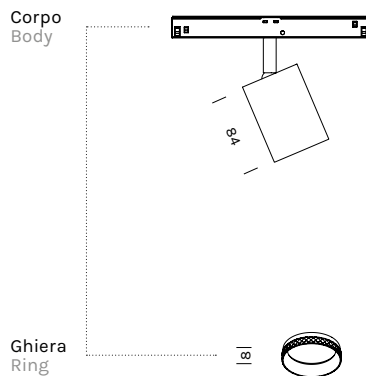

articolo item	temperatura colore colour temperature	°ottica °optic	finitura finish	potenza power	lumen lumens
4322	M 2700 °K	12	BI NE OR RR BV TI	8,5W	1034 lm
	W 3000 °K	35			1076 lm
	N 4000 °K	55			1104 lm
412			BI NE OR RR BV TI		

Alimentatori 48Vdc in tensione - Constant voltage drivers 48Vdc

articolo item	potenza power	dimensioni dimension	n° articoli alimentabili n° of items powerable
ELG7548	75W	180x63x35,5	1-8
ELG15048	150W	219x63x36	1-17