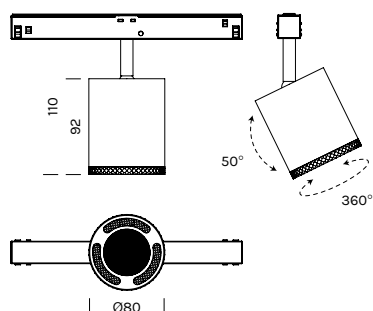

BEAM MASTER TRACK 80

48Vdc | CRI: 97

Monocolore (ghiera inclusa) - Single color (ring included)

articolo item	temperatura colore colour temperature	°ottica °optic	finitura finish	potenza power	lumen lumens
4328	M 2700 °K	12	BI NE OR RR BV TI	12,3W	1413 lm
	W 3000 °K	35			1470 lm
	N 4000 °K	55			1507 lm

Personalizzato - Customized