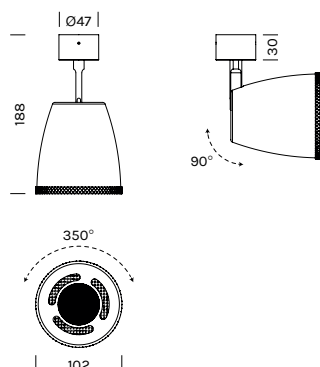

BEAM TREND

Design Marc Sadler

Registered Design

SU RICHIESTA
ON REQUEST

unità - unit = mm

Dati tecnici - Datasheet

Sorgente luminosa - Light Source	LED
Potenza - Power	1x 8,5W
Alimentazione - Supply current	24Vdc
Lumen sorgente - Source lumens	2700°K= 1034 lm 3000°K= 1076 lm 4000°K= 1104 lm
Classe di isolamento - Safety class	III
IP	IP20
Classe energetica - Energy class	A / A+ / A++
Indice di resa cromatica - Colour rendering index	CRI97
Ottica - Optics	$12^\circ - 35^\circ - 55^\circ$
Driver	escluso - excluded
Dimmerabile - Dimmable	si - yes

Composizione codice - Code composition

example 1234W00-AA

Colore ghiera nero Ring Color black

articolo item	temperatura colore colour temperature	°ottica °optic	finitura finish
4411	M 2700 °K	12 35 55	-BIL Bianco lucido - RAL 9010 Glossy white
	W 3000 °K		-NEL Nero lucido - RAL 9005 Glossy black
	N 4000 °K		-ARL Arancio lucido - RAL 2000 Glossy orange
			-BLL Blu lucido - RAL 5001 Glossy blue
			-VEL Verde lucido - RAL 6002 Glossy green
			-ROL Rosso lucido - RAL 3000 Glossy red

BEAM MASTER 60

Design Marc Sadler

Registered Design

Alimentatori 24Vdc in tensione in remoto

Remote constant voltage drivers 24Vdc

articolo item	potenza power	dimensioni dimension	n° articoli alimentabili n° of items powerable
SNP3024	30W	160x58x18	1-3
SNP5024	50W	160x58x18	1-5
SNP7524	75W	160x58x18	1-8
AL10024	100W	190x52x37	1-11
TCI122754	150W	240x60x49	1-16

Centraline dimmerabili in remoto

Remote dimmable drivers

articolo item	potenza power	dimensioni dimension	dimmerazione dimming
DL-D/PMINI	max 120W	132x22x19	    PUSH DALI 1-10V 0-10V
DL-D/P	max 240W	156x47x26	    PUSH DALI 1-10V 0-10V
CASA-24-1CV	max 240W	57x43x19	