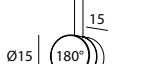

Accessori - Accessories

unità - unit = mm

codice
code

BEAM KIT 01 +

colore
colour

-NE  nero - black

BEAM KIT 02 +

-NE  nero - black