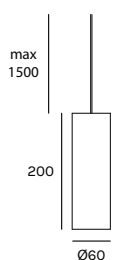

BEAM STICK METAL 60/80

Design Marc Sadler

Registered Design

SERIE BEAM

unità - unit = mm

Dati tecnici - Datasheet

Sorgente luminosa - Light Source	LED
Potenza - Power	9W
Alimentazione - Supply current	240Vac - 50Hz
Lumen sorgente - Source lumens	1212 lm
Classe di isolamento - Safety class	I
IP	IP20
Classe energetica - Energy class	A / A+ / A++
Temperatura colore - Colour temperature	2700°K - 3000°K - 4000°K
Indice di resa cromatica - Colour rendering index	CR197
Ottica - Optics	12° - 35° - 55°
Driver	incluso - included
Lunghezza cavi - Cables Length	1,5 mt - 59 inch

BEAM STICK METAL 60/200

Design Marc Sadler

Registered Design

SERIE BEAM

unità - unit = mm

Dati tecnici - Datasheet

Sorgente luminosa - Light Source	LED
Potenza - Power	9W
Alimentazione - Supply current	240Vac - 50Hz
Lumen sorgente - Source lumens	1212 lm
Classe di isolamento - Safety class	I
IP	IP20
Classe energetica - Energy class	A / A+ / A++
Temperatura colore - Colour temperature	2700°K - 3000°K - 4000°K
Indice di resa cromatica - Colour rendering index	CR197
Ottica - Optics	12° - 35° - 55°
Driver	incluso - included
Lunghezza cavi - Cables Length	1,5 mt - 59 inch

- BI  bianco - white
- NE  nero - black
- OR  oro ricco - rich gold
- RR  rame rosa - pink copper
- BV  brunito verniciato - painted burnished
- TI  titanio - titanium

Corpo - Body

unità - unit = mm

codice
code