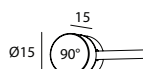

Accessori - Accessories

unità - unit = mm

codice
code

BEAM KIT 01

colore
colour

-NE nero - black