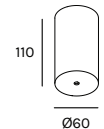

Rosone standard ON - OFF
(non dimmerabile - alimentatore incluso)
Standard canopy ON - OFF
(driver included - not dimmable)

RS03