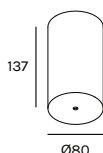

BEAM STICK METAL 60/400

Design Marc Sadler

Registered Design

SERIE BEAM

Personalizzato - Customized

Rosone - Canopy

unità - unit = mm

descrizione
descrizione

Rosone per collegamenti 24Vdc
(necessita alimentatore remoto 24V)
Canopy for 24Vdc connections
(requires 24Vdc remote driver)

codice
code

RS01/60

colore
colour

- -BI bianco - white
- -NE nero - black
- -OR oro ricco - rich gold
- -RR rame rosa - pink copper
- -BV brunito verniciato - painted burnished
- -TI titanio - titanium

Rosone standard ON - OFF
(non dimmerabile - alimentatore incluso)
Standard canopy ON - OFF
(driver included - not dimmable)

RS03

Rosone per versione dimmerabile
(alimentatore incluso)
Canopy for dimmable version
(driver included)

PUSH RS04/PUSH

1-10 RS04/1-10

Dali RS04/DALI

Corpo - Body

unità - unit = mm

codice
code

4516 +

luce
light

M 2700K
W 3000K
N 4000K

ottica
optic

12
35
55

colore
colour

- -BI bianco - white
- -NE nero - black
- -OR oro ricco - rich gold
- -RR rame rosa - pink copper
- -BV brunito verniciato - painted burnished
- -TI titanio - titanium

Ghiera - Ring

unità - unit = mm

codice
code

412 +

colore
colour

- -BI bianco - white
- -NE nero - black
- -OR oro ricco - rich gold
- -RR rame rosa - pink copper
- -BV brunito verniciato - painted burnished
- -TI titanio - titanium

Accessori - Accessories

unità - unit = mm

codice
code

BEAM KIT 01

colore
colour

-NE nero - black

BEAM KIT 02

-NE nero - black