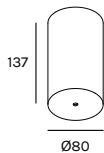

BEAM STICK METAL 60/80

Design Marc Sadler

Registered Design

SERIE BEAM

Personalizzato - Customized

Rosone - Canopy

unità - unit = mm

descrizione
descrizione

Rosone per collegamenti 24Vdc
(necessita alimentatore remoto 24V)
Canopy for 24Vdc connections
(requires 24Vdc remote driver)

codice
code

RS01/60

colore
colour

- -BI bianco - white
- -NE nero - black
- -OR oro ricco - rich gold
- -RR rame rosa - pink copper
- -BV brunito verniciato - painted burnished
- -TI titanio - titanium

Rosone standard ON - OFF
(non dimmerabile - alimentatore incluso)
Standard canopy ON - OFF
(driver included - not dimmable)

RS03

Rosone per versione dimmerabile
(alimentatore incluso)
Canopy for dimmable version
(driver included)

PUSH RS04/PUSH

1-10 RS04/1-10

Dali RS04/DALI

Corpo - Body

unità - unit = mm

codice
code

4514

luce
light

M 2700K
W 3000K
N 4000K

ottica
optic

12
35
55

colore
colour

- -BI bianco - white
- -NE nero - black
- -OR oro ricco - rich gold
- -RR rame rosa - pink copper
- -BV brunito verniciato - painted burnished
- -TI titanio - titanium

Ghiera - Ring

unità - unit = mm

codice
code

412

colore
colour

- -BI bianco - white
- -NE nero - black
- -OR oro ricco - rich gold
- -RR rame rosa - pink copper
- -BV brunito verniciato - painted burnished
- -TI titanio - titanium

Accessori - Accessories

unità - unit = mm

codice
code

BEAM KIT 01

colore
colour

-NE nero - black

BEAM KIT 02

-NE nero - black