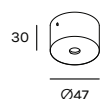

BEAM STICK METAL 60/200

Design Marc Sadler

Registered Design

SERIE BEAM

Personalizzato - Customized

Rosone - Canopy

unità - unit = mm