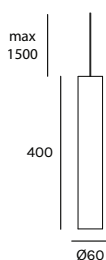

Corpo - Body

unità - unit = mm

codice
code

4516 +

luce
light

M 2700K
W 3000K
N 4000K

ottica
optic

12
35
55

colore
colour

- -BI bianco - white
- -NE nero - black
- -OR oro ricco - rich gold
- -RR rame rosa - pink copper
- -BV brunito verniciato - painted burnished
- -TI titanio - titanium

Ghiera - Ring

unità - unit = mm

codice
code

412 +

colore
colour

- -BI bianco - white
- -NE nero - black
- -OR oro ricco - rich gold
- -RR rame rosa - pink copper
- -BV brunito verniciato - painted burnished
- -TI titanio - titanium