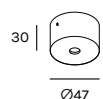

BEAM STICK METAL 60/400

Design Marc Sadler

Registered Design

SERIE BEAM

Personalizzato - Customized

Rosone - Canopy

unità - unit = mm

descrizione
descrizione