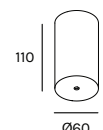

BEAM STICK METAL 60/80

Design Marc Sadler

Registered Design

SERIE BEAM

unità - unit = mm

Dati tecnici - Datasheet

Sorgente luminosa - Light Source	LED
Potenza - Power	9W
Alimentazione - Supply current	240Vac - 50Hz
Lumen sorgente - Source lumens	1212 lm
Classe di isolamento - Safety class	I
IP	IP20
Classe energetica - Energy class	A / A+ / A++
Temperatura colore - Colour temperature	2700°K - 3000°K - 4000°K
Indice di resa cromatica - Colour rendering index	CR197
Ottica - Optics	12° - 35° - 55°
Driver	incluso - included
Lunghezza cavi - Cables Length	1,5 mt - 59 inch

BEAM STICK METAL 60/200

Design Marc Sadler

Registered Design

SERIE BEAM

unità - unit = mm

Dati tecnici - Datasheet

Sorgente luminosa - Light Source	LED
Potenza - Power	9W
Alimentazione - Supply current	240Vac - 50Hz
Lumen sorgente - Source lumens	1212 lm
Classe di isolamento - Safety class	I
IP	IP20
Classe energetica - Energy class	A / A+ / A++
Temperatura colore - Colour temperature	2700°K - 3000°K - 4000°K
Indice di resa cromatica - Colour rendering index	CR197
Ottica - Optics	12° - 35° - 55°
Driver	incluso - included
Lunghezza cavi - Cables Length	1,5 mt - 59 inch

BEAM STICK METAL 60/200

Design Marc Sadler

Registered Design

SERIE BEAM

Personalizzato - Customized

Rosone - Canopy

unità - unit = mm

descrizione
description