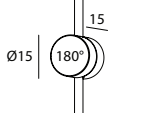

BEAM STICK METAL 60/80

Design Marc Sadler

Registered Design

SERIE BEAM

unità - unit = mm

Dati tecnici - Datasheet

Sorgente luminosa - Light Source	LED
Potenza - Power	9W
Alimentazione - Supply current	240Vac - 50Hz
Lumen sorgente - Source lumens	1212 lm
Classe di isolamento - Safety class	I
IP	IP20
Classe energetica - Energy class	A / A+ / A++
Temperatura colore - Colour temperature	2700°K - 3000°K - 4000°K
Indice di resa cromatica - Colour rendering index	CR197
Ottica - Optics	12° - 35° - 55°
Driver	incluso - included
Lunghezza cavi - Cables Length	1,5 mt - 59 inch

BEAM STICK METAL 60/200

Design Marc Sadler

Registered Design

SERIE BEAM

unità - unit = mm

Dati tecnici - Datasheet

Sorgente luminosa - Light Source	LED
Potenza - Power	9W
Alimentazione - Supply current	240Vac - 50Hz
Lumen sorgente - Source lumens	1212 lm
Classe di isolamento - Safety class	I
IP	IP20
Classe energetica - Energy class	A / A+ / A++
Temperatura colore - Colour temperature	2700°K - 3000°K - 4000°K
Indice di resa cromatica - Colour rendering index	CR197
Ottica - Optics	12° - 35° - 55°
Driver	incluso - included
Lunghezza cavi - Cables Length	1,5 mt - 59 inch

BEAM STICK METAL 60/400

Design Marc Sadler

Registered Design

SERIE BEAM

unità - unit = mm

Dati tecnici - Datasheet

Sorgente luminosa - Light Source	LED
Potenza - Power	9W
Alimentazione - Supply current	240Vac - 50Hz
Lumen sorgente - Source lumens	1212 lm
Classe di isolamento - Safety class	I
IP	IP20
Classe energetica - Energy class	A / A+ / A++
Temperatura colore - Colour temperature	2700°K - 3000°K - 4000°K
Indice di resa cromatica - Colour rendering index	CRI97
Ottica - Optics	12° - 35° - 55°
Driver	incluso - included
Lunghezza cavi - Cables Length	1,5 mt - 59 inch

Accessori - Accessories

unità - unit = mm

codice
code

BEAM KIT 01

colore
colour

-NE  nero - black

BEAM KIT 02

-NE  nero - black