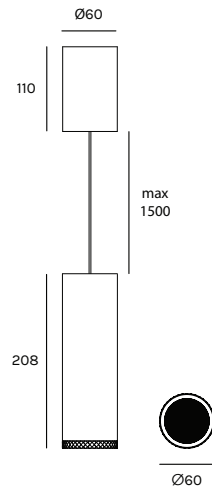

BEAM STICK METAL 60/80

Design Marc Sadler

Registered Design

SERIE BEAM

unità - unit = mm

Dati tecnici - Datasheet

Sorgente luminosa - Light Source	LED
Potenza - Power	9W
Alimentazione - Supply current	240Vac - 50Hz
Lumen sorgente - Source lumens	1212 lm
Classe di isolamento - Safety class	I
IP	IP20
Classe energetica - Energy class	A / A+ / A++
Temperatura colore - Colour temperature	2700°K - 3000°K - 4000°K
Indice di resa cromatica - Colour rendering index	CR197
Ottica - Optics	12° - 35° - 55°
Driver	incluso - included
Lunghezza cavi - Cables Length	1,5 mt - 59 inch

BEAM STICK METAL 60/80

Design Marc Sadler

Registered Design

SERIE BEAM

Personalizzato - Customized

Rosone - Canopy

unità - unit = mm

descrizione
descrizione

Driver remoto - Remote Dimmer

unità - unit - mm	codice code	potenza power	dimmerazione dimming
156x47x26	DL-D/P MINI	max 120W	Push - DALI - 1-10V 0-10V
132x22x19	DL-D/P	max 240W	Push - DALI - 1-10V 0-10V
87x54x25	CASA-24-4CV	max 240W	Bluetooth 

BEAM STICK METAL 60/200

Design Marc Sadler

Registered Design

SERIE BEAM

unità - unit = mm

Dati tecnici - Datasheet

Sorgente luminosa - Light Source	LED
Potenza - Power	9W
Alimentazione - Supply current	240Vac - 50Hz
Lumen sorgente - Source lumens	1212 lm
Classe di isolamento - Safety class	I
IP	IP20
Classe energetica - Energy class	A / A+ / A++
Temperatura colore - Colour temperature	2700°K - 3000°K - 4000°K
Indice di resa cromatica - Colour rendering index	CR197
Ottica - Optics	12° - 35° - 55°
Driver	incluso - included
Lunghezza cavi - Cables Length	1,5 mt - 59 inch