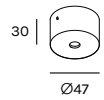

BEAM STICK METAL 60/80

Design Marc Sadler

Registered Design

SERIE BEAM

Personalizzato - Customized

Rosone - Canopy

unità - unit = mm

descrizione
descrizione

Rosone per collegamenti 24Vdc
(necessita alimentatore remoto 24V)
Canopy for 24Vdc connections
(requires 24Vdc remote driver)

codice
code

RS01/60

colore
colour

- -BI bianco - white
- -NE nero - black
- -OR oro ricco - rich gold
- -RR rame rosa - pink copper
- -BV brunito verniciato - painted burnished
- -TI titanio - titanium