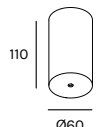

Rosone standard ON - OFF
(non dimmerabile - alimentatore incluso)
Standard canopy ON - OFF
(driver included - not dimmable)

RS03