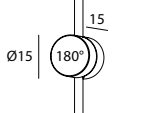

BEAM STICK METAL 60/80

Design Marc Sadler

Registered Design

SERIE BEAM

unità - unit = mm

Dati tecnici - Datasheet

Sorgente luminosa - Light Source	LED
Potenza - Power	9W
Alimentazione - Supply current	240Vac - 50Hz
Lumen sorgente - Source lumens	1212 lm
Classe di isolamento - Safety class	I
IP	IP20
Classe energetica - Energy class	A / A+ / A++
Temperatura colore - Colour temperature	2700°K - 3000°K - 4000°K
Indice di resa cromatica - Colour rendering index	CR197
Ottica - Optics	12° - 35° - 55°
Driver	incluso - included
Lunghezza cavi - Cables Length	1,5 mt - 59 inch

Accessori - Accessories

unità - unit = mm

codice
code

BEAM KIT 01

colore
colour

-NE  nero - black

BEAM KIT 02

-NE  nero - black

BEAM STICK METAL 60/200

Design Marc Sadler

Registered Design

SERIE BEAM

unità - unit = mm

Dati tecnici - Datasheet

Sorgente luminosa - Light Source	LED
Potenza - Power	9W
Alimentazione - Supply current	240Vac - 50Hz
Lumen sorgente - Source lumens	1212 lm
Classe di isolamento - Safety class	I
IP	IP20
Classe energetica - Energy class	A / A+ / A++
Temperatura colore - Colour temperature	2700°K - 3000°K - 4000°K
Indice di resa cromatica - Colour rendering index	CR197
Ottica - Optics	12° - 35° - 55°
Driver	incluso - included
Lunghezza cavi - Cables Length	1,5 mt - 59 inch