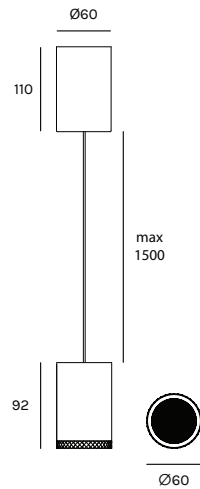

BEAM STICK METAL 60/80

Design Marc Sadler

Registered Design

SERIE BEAM

unità - unit = mm

Dati tecnici - Datasheet

Sorgente luminosa - Light Source	LED
Potenza - Power	9W
Alimentazione - Supply current	240Vac - 50Hz
Lumen sorgente - Source lumens	1212 lm
Classe di isolamento - Safety class	I
IP	IP20
Classe energetica - Energy class	A / A+ / A++
Temperatura colore - Colour temperature	2700°K - 3000°K - 4000°K
Indice di resa cromatica - Colour rendering index	CR197
Ottica - Optics	12° - 35° - 55°
Driver	incluso - included
Lunghezza cavi - Cables Length	1,5 mt - 59 inch

BEAM STICK METAL 60/80

Design Marc Sadler

Registered Design

SERIE BEAM

Personalizzato - Customized

Rosone - Canopy

unità - unit = mm

descrizione
descrizione

PUSH RS04/PUSH

1-10 RS04/1-10

Dali RS04/DALI

Corpo - Body

unità - unit = mm

codice
code

4514

luce
light