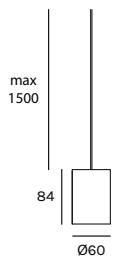

Corpo - Body

unità - unit = mm

codice
code

4514

luce
light

M 2700K
W 3000K
N 4000K

ottica
optic

12
35
55

colore
colour

- -BI bianco - white
- -NE nero - black
- -OR oro ricco - rich gold
- -RR rame rosa - pink copper
- -BV brunito verniciato - painted burnished
- -TI titanio - titanium

Ghiera - Ring

unità - unit = mm

codice
code

412

colore
colour

- -BI bianco - white
- -NE nero - black
- -OR oro ricco - rich gold
- -RR rame rosa - pink copper
- -BV brunito verniciato - painted burnished
- -TI titanio - titanium