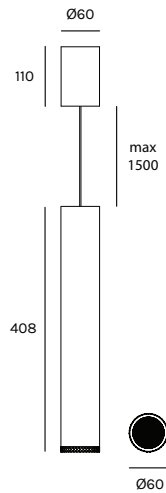

BEAM STICK METAL 60/400

Design Marc Sadler

Registered Design

SERIE BEAM

unità - unit = mm

Dati tecnici - Datasheet

Sorgente luminosa - Light Source	LED
Potenza - Power	9W
Alimentazione - Supply current	240Vac - 50Hz
Lumen sorgente - Source lumens	1212 lm
Classe di isolamento - Safety class	I
IP	IP20
Classe energetica - Energy class	A / A+ / A++
Temperatura colore - Colour temperature	2700°K - 3000°K - 4000°K
Indice di resa cromatica - Colour rendering index	CRI97
Ottica - Optics	12° - 35° - 55°
Driver	incluso - included
Lunghezza cavi - Cables Length	1,5 mt - 59 inch