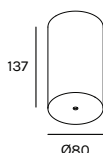

BEAM STICK METAL 60/80

Design Marc Sadler

Registered Design

SERIE BEAM

unità - unit = mm

Dati tecnici - Datasheet

Sorgente luminosa - Light Source	LED
Potenza - Power	9W
Alimentazione - Supply current	240Vac - 50Hz
Lumen sorgente - Source lumens	1212 lm
Classe di isolamento - Safety class	I
IP	IP20
Classe energetica - Energy class	A / A+ / A++
Temperatura colore - Colour temperature	2700°K - 3000°K - 4000°K
Indice di resa cromatica - Colour rendering index	CR197
Ottica - Optics	12° - 35° - 55°
Driver	incluso - included
Lunghezza cavi - Cables Length	1,5 mt - 59 inch

BEAM STICK METAL 60/200

Design Marc Sadler

Registered Design

SERIE BEAM

unità - unit = mm

Dati tecnici - Datasheet

Sorgente luminosa - Light Source	LED
Potenza - Power	9W
Alimentazione - Supply current	240Vac - 50Hz
Lumen sorgente - Source lumens	1212 lm
Classe di isolamento - Safety class	I
IP	IP20
Classe energetica - Energy class	A / A+ / A++
Temperatura colore - Colour temperature	2700°K - 3000°K - 4000°K
Indice di resa cromatica - Colour rendering index	CR197
Ottica - Optics	12° - 35° - 55°
Driver	incluso - included
Lunghezza cavi - Cables Length	1,5 mt - 59 inch

BEAM STICK METAL 60/200

Design Marc Sadler

Registered Design

SERIE BEAM

Personalizzato - Customized

Rosone - Canopy

unità - unit = mm

descrizione
description