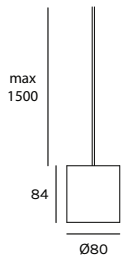

Corpo - Body

unità - unit = mm

codice
code

4517 +

luce
light

M 2700K
W 3000K
N 4000K

ottica
optic

12
35
55 +

colore
colour

- + -BI bianco - white
- + -NE nero - black
- + -OR oro ricco - rich gold
- + -RR rame rosa - pink copper
- + -BV brunito verniciato - painted burnished
- + -TI titanio - titanium

Ghiera - Ring

unità - unit = mm

codice
code

413 +

colore
colour

- -BI bianco - white
- -NE nero - black
- -OR oro ricco - rich gold
- -RR rame rosa - pink copper
- -BV brunito verniciato - painted burnished
- -TI titanio - titanium