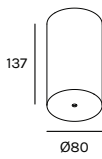

BEAM STICK METAL 80/80

Design Marc Sadler

Registered Design

SERIE BEAM

Personalizzato - Customized

Rosone - Canopy

unità - unit = mm

descrizione
descrizione

Rosone per collegamenti 24Vdc
(necessita alimentatore remoto 24V)
Canopy for 24Vdc connections
(requires 24Vdc remote driver)

codice
code

RS01/80

colore
colour

- + -BI bianco - white
- + -NE nero - black
- + -OR oro ricco - rich gold
- + -RR rame rosa - pink copper
- + -BV brunito verniciato - painted burnished
- + -TI titanio - titanium

Rosone standard
(alimentatore incluso)
Standard Canopy (driver included)

ON/OFF

RS04

Rosone per versione dimmerabile
(alimentatore incluso)
Canopy for dimmable version
(driver included)

PUSH

RS04/PUSH

1-10

RS04/1-10

Dali

RS04/DALI

Corpo - Body

unità - unit = mm

codice
code

4517 +

luce
light

M 2700K
W 3000K
N 4000K

ottica
optic

12
35
55 +

colore
colour

- + -BI bianco - white
- + -NE nero - black
- + -OR oro ricco - rich gold
- + -RR rame rosa - pink copper
- + -BV brunito verniciato - painted burnished
- + -TI titanio - titanium

Ghiera - Ring

unità - unit = mm

codice
code

413 +

colore
colour

- -BI bianco - white
- -NE nero - black
- -OR oro ricco - rich gold
- -RR rame rosa - pink copper
- -BV brunito verniciato - painted burnished
- -TI titanio - titanium

Accessori - Accessories

unità - unit = mm

codice
code

BEAM KIT 01 +

colore
colour

-NE nero - black

BEAM KIT 02 +

-NE nero - black