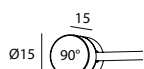

Accessori - Accessories

unità - unit = mm

codice
code

BEAM KIT 01 +

colore
colour

-NE nero - black