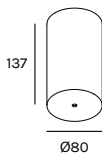

BEAM STICK METAL 80/200

Design Marc Sadler

Registered Design

SERIE BEAM

Personalizzato - Customized

Rosone - Canopy

unità - unit = mm

descrizione
descrizione

Rosone per collegamenti 24Vdc
(necessita alimentatore remoto 24V)
Canopy for 24Vdc connections
(requires 24Vdc remote driver)

codice
code

RS01/80

colore
colour

- + -BI bianco - white
- + -NE nero - black
- + -OR oro ricco - rich gold
- + -RR rame rosa - pink copper
- + -BV brunito verniciato - painted burnished
- + -TI titanio - titanium

Rosone standard
(alimentatore incluso)
Standard Canopy (driver included)

ON/OFF

RS04

Rosone per versione dimmerabile
(alimentatore incluso)
Canopy for dimmable version
(driver included)

PUSH

RS04/PUSH

1-10

RS04/1-10

Dali

RS04/DALI

Corpo - Body

unità - unit = mm

codice
code

4518 +

luce
light

M 2700K
W 3000K
N 4000K

+

ottica
optic

12
35
55

+

colore
colour

- + -BI bianco - white
- + -NE nero - black
- + -OR oro ricco - rich gold
- + -RR rame rosa - pink copper
- + -BV brunito verniciato - painted burnished
- + -TI titanio - titanium

Ghiera - Ring

unità - unit = mm

codice
code

413 +

colore
colour

- -BI bianco - white
- -NE nero - black
- -OR oro ricco - rich gold
- -RR rame rosa - pink copper
- -BV brunito verniciato - painted burnished
- -TI titanio - titanium

Accessori - Accessories

unità - unit = mm

codice
code

BEAM KIT 01 +

colore
colour

-NE nero - black

BEAM KIT 02 +

-NE nero - black