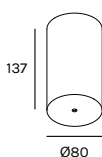

BEAM STICK METAL 80/400

Design Marc Sadler

Registered Design

SERIE BEAM

Personalizzato - Customized

Rosone - Canopy

unità - unit = mm

descrizione
descrizione

Rosone per collegamenti 24Vdc
(necessita alimentatore remoto 24V)
Canopy for 24Vdc connections
(requires 24Vdc remote driver)

codice
code

RS01/80

colore
colour

- + -BI bianco - white
- + -NE nero - black
- + -OR oro ricco - rich gold
- + -RR rame rosa - pink copper
- + -BV brunito verniciato - painted burnished
- + -TI titanio - titanium

Rosone standard
(alimentatore incluso)
Standard Canopy (driver included)

ON/OFF

RS04

Rosone per versione dimmerabile
(alimentatore incluso)
Canopy for dimmable version
(driver included)

PUSH

RS04/PUSH

1-10

RS04/1-10

Dali

RS04/DALI

Corpo - Body

unità - unit = mm

codice
code

4519 +

luce
light

M 2700K
W 3000K
N 4000K

ottica
optic

12
35
55 +

colore
colour

- -BI bianco - white
- -NE nero - black
- -OR oro ricco - rich gold
- -RR rame rosa - pink copper
- -BV brunito verniciato - painted burnished
- -TI titanio - titanium

Ghiera - Ring

unità - unit = mm

codice
code

413 +

colore
colour

- -BI bianco - white
- -NE nero - black
- -OR oro ricco - rich gold
- -RR rame rosa - pink copper
- -BV brunito verniciato - painted burnished
- -TI titanio - titanium

Accessori - Accessories

unità - unit = mm

codice
code

BEAM KIT 01 +

colore
colour

-NE nero - black

BEAM KIT 02 +

-NE nero - black