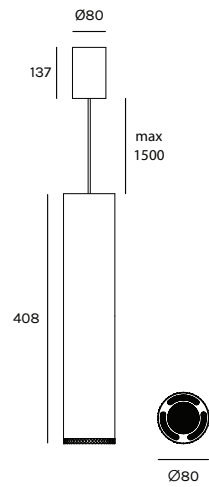

BEAM STICK METAL 80/400

Design Marc Sadler

Registered Design

SERIE BEAM

unità - unit = mm

Dati tecnici - Datasheet

Sorgente luminosa - Light Source	LED
Potenza - Power	12,5W
Alimentazione - Supply current	240Vac - 50Hz
Lumen sorgente - Source lumens	1501 lm
Classe di isolamento - Safety class	I
IP	IP20
Classe energetica - Energy class	A / A+ / A++
Temperatura colore - Colour temperature	2700°K - 3000°K - 4000°K
Indice di resa cromatica - Colour rendering index	CR197
Ottica - Optics	12° - 35° - 55°
Driver	incluso - included
Lunghezza cavi - Cables Length	1,5 mt - 59 inch