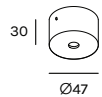

BEAM STICK METAL 80/80

Design Marc Sadler

Registered Design

SERIE BEAM

Personalizzato - Customized

Rosone - Canopy

unità - unit = mm

descrizione
descrizione

Rosone per collegamenti 24Vdc
(necessita alimentatore remoto 24V)
Canopy for 24Vdc connections
(requires 24Vdc remote driver)

codice
code

RS01/80

colore
colour

- + -BI bianco - white
- + -NE nero - black
- + -OR oro ricco - rich gold
- + -RR rame rosa - pink copper
- + -BV brunito verniciato - painted burnished
- + -TI titanio - titanium