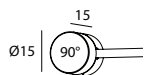

Accessori - Accessories

unità - unit = mm

codice
code

BEAM KIT 01 +

colore
colour

-NE nero - black