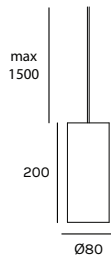

Corpo - Body

unità - unit = mm

codice
code

4518 +

luce
light

M 2700K
W 3000K
N 4000K

+

ottica
optic

12
35
55

+

colore
colour

- + -BI bianco - white
- + -NE nero - black
- + -OR oro ricco - rich gold
- + -RR rame rosa - pink copper
- + -BV brunito verniciato - painted burnished
- + -TI titanio - titanium

Ghiera - Ring

unità - unit = mm

codice
code

413 +

colore
colour

- -BI bianco - white
- -NE nero - black
- -OR oro ricco - rich gold
- -RR rame rosa - pink copper
- -BV brunito verniciato - painted burnished
- -TI titanio - titanium