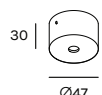

BEAM STICK METAL 80/400

Design Marc Sadler

Registered Design

SERIE BEAM

Personalizzato - Customized

Rosone - Canopy

unità - unit = mm

descrizione
descrizione

Rosone per collegamenti 24Vdc
(necessita alimentatore remoto 24V)
Canopy for 24Vdc connections
(requires 24Vdc remote driver)

codice
code

RS01/80

colore
colour

- + -BI bianco - white
- + -NE nero - black
- + -OR oro ricco - rich gold
- + -RR rame rosa - pink copper
- + -BV brunito verniciato - painted burnished
- + -TI titanio - titanium