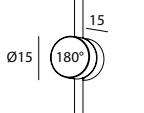

BEAM STICK METAL 80/80

Design Marc Sadler

Registered Design

SERIE BEAM

unità - unit = mm

Dati tecnici - Datasheet

Sorgente luminosa - Light Source	LED
Potenza - Power	12,5W
Alimentazione - Supply current	240Vac - 50Hz
Lumen sorgente - Source lumens	1501 lm
Classe di isolamento - Safety class	I
IP	IP20
Classe energetica - Energy class	A / A+ / A++
Temperatura colore - Colour temperature	2700°K - 3000°K - 4000°K
Indice di resa cromatica - Colour rendering index	CR197
Ottica - Optics	12° - 35° - 55°
Driver	incluso - included
Lunghezza cavi - Cables Length	1,5 mt - 59 inch

BEAM STICK METAL 80/200

Design Marc Sadler

Registered Design

SERIE BEAM

unità - unit = mm

Dati tecnici - Datasheet

Sorgente luminosa - Light Source	LED
Potenza - Power	12,5W
Alimentazione - Supply current	240Vac - 50Hz
Lumen sorgente - Source lumens	1501 lm
Classe di isolamento - Safety class	I
IP	IP20
Classe energetica - Energy class	A / A+ / A++
Temperatura colore - Colour temperature	2700°K - 3000°K - 4000°K
Indice di resa cromatica - Colour rendering index	CR197
Ottica - Optics	12° - 35° - 55°
Driver	incluso - included
Lunghezza cavi - Cables Length	1,5 mt - 59 inch

BEAM STICK METAL 80/400

Design Marc Sadler

Registered Design

SERIE BEAM

unità - unit = mm

Dati tecnici - Datasheet

Sorgente luminosa - Light Source	LED
Potenza - Power	12,5W
Alimentazione - Supply current	240Vac - 50Hz
Lumen sorgente - Source lumens	1501 lm
Classe di isolamento - Safety class	I
IP	IP20
Classe energetica - Energy class	A / A+ / A++
Temperatura colore - Colour temperature	2700°K - 3000°K - 4000°K
Indice di resa cromatica - Colour rendering index	CR197
Ottica - Optics	12° - 35° - 55°
Driver	incluso - included
Lunghezza cavi - Cables Length	1,5 mt - 59 inch

Accessori - Accessories

unità - unit = mm

codice
code

BEAM KIT 01 +

colore
colour

-NE  nero - black

BEAM KIT 02 +

-NE  nero - black