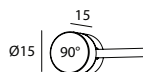

Accessori - Accessories

unità - unit = mm

codice
code

BEAM KIT 01 +

colore
colour

-NE nero - black