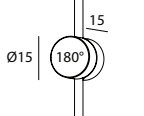

BEAM STICK METAL 80/80

Design Marc Sadler

Registered Design

SERIE BEAM

unità - unit = mm

Dati tecnici - Datasheet

Sorgente luminosa - Light Source	LED
Potenza - Power	12,5W
Alimentazione - Supply current	240Vac - 50Hz
Lumen sorgente - Source lumens	1501 lm
Classe di isolamento - Safety class	I
IP	IP20
Classe energetica - Energy class	A / A+ / A++
Temperatura colore - Colour temperature	2700°K - 3000°K - 4000°K
Indice di resa cromatica - Colour rendering index	CR197
Ottica - Optics	12° - 35° - 55°
Driver	incluso - included
Lunghezza cavi - Cables Length	1,5 mt - 59 inch

BEAM STICK METAL 80/200

Design Marc Sadler

Registered Design

SERIE BEAM

unità - unit = mm

Dati tecnici - Datasheet

Sorgente luminosa - Light Source	LED
Potenza - Power	12,5W
Alimentazione - Supply current	240Vac - 50Hz
Lumen sorgente - Source lumens	1501 lm
Classe di isolamento - Safety class	I
IP	IP20
Classe energetica - Energy class	A / A+ / A++
Temperatura colore - Colour temperature	2700°K - 3000°K - 4000°K
Indice di resa cromatica - Colour rendering index	CR197
Ottica - Optics	12° - 35° - 55°
Driver	incluso - included
Lunghezza cavi - Cables Length	1,5 mt - 59 inch

Accessori - Accessories

unità - unit = mm

codice
code

BEAM KIT 01 +

colore
colour

-NE  nero - black

BEAM KIT 02 +

-NE  nero - black

BEAM STICK METAL 80/400

Design Marc Sadler

Registered Design

SERIE BEAM

unità - unit = mm

Dati tecnici - Datasheet

Sorgente luminosa - Light Source	LED
Potenza - Power	12,5W
Alimentazione - Supply current	240Vac - 50Hz
Lumen sorgente - Source lumens	1501 lm
Classe di isolamento - Safety class	I
IP	IP20
Classe energetica - Energy class	A / A+ / A++
Temperatura colore - Colour temperature	2700°K - 3000°K - 4000°K
Indice di resa cromatica - Colour rendering index	CR197
Ottica - Optics	12° - 35° - 55°
Driver	incluso - included
Lunghezza cavi - Cables Length	1,5 mt - 59 inch