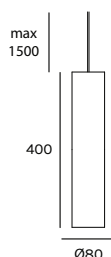

Corpo - Body

unità - unit = mm

codice
code

4519 +

luce
light

M 2700K
W 3000K
N 4000K

ottica
optic

12
35
55 +

colore
colour

- -BI bianco - white
- -NE nero - black
- -OR oro ricco - rich gold
- -RR rame rosa - pink copper
- -BV brunito verniciato - painted burnished
- -TI titanio - titanium

Ghiera - Ring

unità - unit = mm

codice
code

413 +

colore
colour

- -BI bianco - white
- -NE nero - black
- -OR oro ricco - rich gold
- -RR rame rosa - pink copper
- -BV brunito verniciato - painted burnished
- -TI titanio - titanium