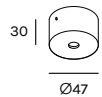

BEAM STICK METAL 80/200

Design Marc Sadler

Registered Design

SERIE BEAM

Personalizzato - Customized

Rosone - Canopy

unità - unit = mm

descrizione
descrizione

Rosone per collegamenti 24Vdc
(necessita alimentatore remoto 24V)
Canopy for 24Vdc connections
(requires 24Vdc remote driver)

codice
code

RS01/80

colore
colour

- + -BI bianco - white
- + -NE nero - black
- + -OR oro ricco - rich gold
- + -RR rame rosa - pink copper
- + -BV brunito verniciato - painted burnished
- + -TI titanio - titanium