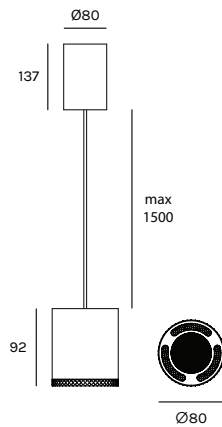

BEAM STICK METAL 80/80

Design Marc Sadler

Registered Design

SERIE BEAM

unità - unit = mm

Dati tecnici - Datasheet

Sorgente luminosa - Light Source	LED
Potenza - Power	12,5W
Alimentazione - Supply current	240Vac - 50Hz
Lumen sorgente - Source lumens	1501 lm
Classe di isolamento - Safety class	I
IP	IP20
Classe energetica - Energy class	A / A+ / A++
Temperatura colore - Colour temperature	2700°K - 3000°K - 4000°K
Indice di resa cromatica - Colour rendering index	CR197
Ottica - Optics	12° - 35° - 55°
Driver	incluso - included
Lunghezza cavi - Cables Length	1,5 mt - 59 inch

BEAM STICK METAL 80/80

Design Marc Sadler

Registered Design

SERIE BEAM

Personalizzato - Customized

Rosone - Canopy

unità - unit = mm

descrizione
descrizione

Dali

RS04/DALI

Corpo - Body

unità - unit = mm

codice
code

4517 +

luce
light

M 2700K
W 3000K
N 4000K