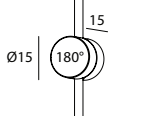

BEAM STICK METAL 80/80

Design Marc Sadler

Registered Design

SERIE BEAM

unità - unit = mm

Dati tecnici - Datasheet

Sorgente luminosa - Light Source	LED
Potenza - Power	12,5W
Alimentazione - Supply current	240Vac - 50Hz
Lumen sorgente - Source lumens	1501 lm
Classe di isolamento - Safety class	I
IP	IP20
Classe energetica - Energy class	A / A+ / A++
Temperatura colore - Colour temperature	2700°K - 3000°K - 4000°K
Indice di resa cromatica - Colour rendering index	CR197
Ottica - Optics	12° - 35° - 55°
Driver	incluso - included
Lunghezza cavi - Cables Length	1,5 mt - 59 inch

Accessori - Accessories

unità - unit = mm

codice
code

BEAM KIT 01 +

colore
colour

-NE  nero - black

BEAM KIT 02 +

-NE  nero - black

BEAM STICK METAL 80/200

Design Marc Sadler

Registered Design

SERIE BEAM

unità - unit = mm

Dati tecnici - Datasheet

Sorgente luminosa - Light Source	LED
Potenza - Power	12,5W
Alimentazione - Supply current	240Vac - 50Hz
Lumen sorgente - Source lumens	1501 lm
Classe di isolamento - Safety class	I
IP	IP20
Classe energetica - Energy class	A / A+ / A++
Temperatura colore - Colour temperature	2700°K - 3000°K - 4000°K
Indice di resa cromatica - Colour rendering index	CR197
Ottica - Optics	12° - 35° - 55°
Driver	incluso - included
Lunghezza cavi - Cables Length	1,5 mt - 59 inch