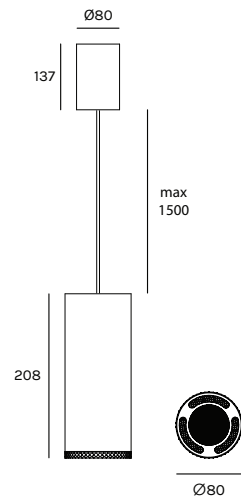

BEAM STICK METAL 80/80

Design Marc Sadler

Registered Design

SERIE BEAM

unità - unit = mm

Dati tecnici - Datasheet

Sorgente luminosa - Light Source	LED
Potenza - Power	12,5W
Alimentazione - Supply current	240Vac - 50Hz
Lumen sorgente - Source lumens	1501 lm
Classe di isolamento - Safety class	I
IP	IP20
Classe energetica - Energy class	A / A+ / A++
Temperatura colore - Colour temperature	2700°K - 3000°K - 4000°K
Indice di resa cromatica - Colour rendering index	CR197
Ottica - Optics	12° - 35° - 55°
Driver	incluso - included
Lunghezza cavi - Cables Length	1,5 mt - 59 inch

Driver remoto - Remote Dimmer

unità - unit - mm	codice code	potenza power	dimmerazione dimming
156x47x26	DL-D/P MINI	max 120W	Push - DALI - 1-10V 0-10V
132x22x19	DL-D/P	max 240W	Push - DALI - 1-10V 0-10V
87x54x25	CASA-24-4CV	max 240W	Bluetooth 

BEAM STICK METAL 80/200

Design Marc Sadler

Registered Design

SERIE BEAM

unità - unit = mm

Dati tecnici - Datasheet

Sorgente luminosa - Light Source	LED
Potenza - Power	12,5W
Alimentazione - Supply current	240Vac - 50Hz
Lumen sorgente - Source lumens	1501 lm
Classe di isolamento - Safety class	I
IP	IP20
Classe energetica - Energy class	A / A+ / A++
Temperatura colore - Colour temperature	2700°K - 3000°K - 4000°K
Indice di resa cromatica - Colour rendering index	CR197
Ottica - Optics	12° - 35° - 55°
Driver	incluso - included
Lunghezza cavi - Cables Length	1,5 mt - 59 inch