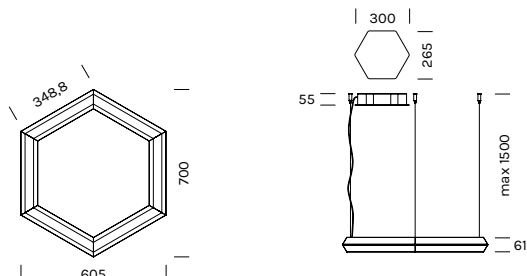

# EXAGON 700

Design Filippo Cannata

Registered Design

unità - unit = mm

## Dati tecnici - Datasheet

Sorgente luminosa - Light Source	LED
Potenza - Power	2700°K = 52W 3000°K = 52W 4000°K = 52W Dim to warm = 85W
Alimentazione - Supply current	240V - 50Hz
Lumen sorgente - Source lumens	2700°K = 5700 lm 3000°K = 5970 lm 4000°K = 6280 lm Dim to Warm = n/d
Classe di isolamento - Safety class	I
IP	IP20
Classe energetica - Energy class	A / A+ / A++
Indice di resa cromatica - Colour rendering index	CR197
Ottica - Optics	diffusa - diffused
Driver	incluso - included
Lunghezza cavi - Cables Length	1,5 mt - 59 inch
Dimmerabile - Dimmable	1-10 - Dali - Push
	SU RICHIESTA ON REQUEST  

## Dati tecnici - Datasheet

Sorgente luminosa - Light Source	LED
Potenza - Power	2700°K = 78W 3000°K = 78W 4000°K = 78W Dim to warm = 127W
Alimentazione - Supply current	240V - 50Hz
Lumen sorgente - Source lumens	2700°K = 8530 lm 3000°K = 8950 lm 4000°K = 9420 lm Dim to Warm = n/d
Classe di isolamento - Safety class	I
IP	IP20
Classe energetica - Energy class	A / A+ / A++
Indice di resa cromatica - Colour rendering index	CRI97
Ottica - Optics	diffusa - diffused
Driver	incluso - included
Lunghezza cavi - Cables Length	1,5 mt - 59 inch
Dimmerabile - Dimmable	1-10 - Dali - Push
	SU RICHIESTA ON REQUEST 

# EXAGON 1200

Design Filippo Cannata

Registered Design

unità - unit = mm