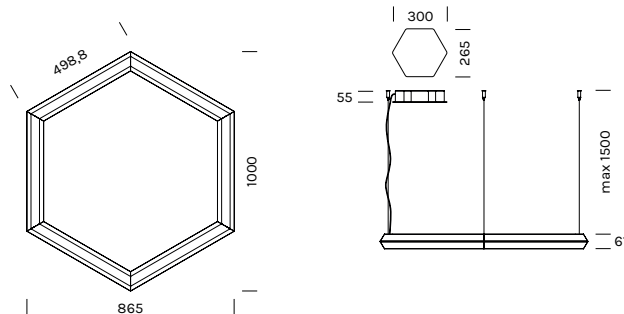

# EXAGON 700

Design Filippo Cannata

Registered Design

unità - unit = mm

## Dati tecnici - Datasheet

Sorgente luminosa - Light Source	LED
Potenza - Power	2700°K = 52W 3000°K = 52W 4000°K = 52W Dim to warm = 85W
Alimentazione - Supply current	240V - 50Hz
Lumen sorgente - Source lumens	2700°K = 5700 lm 3000°K = 5970 lm 4000°K = 6280 lm Dim to Warm = n/d
Classe di isolamento - Safety class	I
IP	IP20
Classe energetica - Energy class	A / A+ / A++
Indice di resa cromatica - Colour rendering index	CR197
Ottica - Optics	diffusa - diffused
Driver	incluso - included
Lunghezza cavi - Cables Length	1,5 mt - 59 inch
Dimmerabile - Dimmable	1-10 - Dali - Push
	SU RICHIESTA ON REQUEST  

# EXAGON 1000

Design Filippo Cannata

Registered Design

unità - unit = mm

## Dati tecnici - Datasheet

Sorgente luminosa - Light Source	LED
Potenza - Power	2700°K = 78W 3000°K = 78W 4000°K = 78W Dim to warm = 127W
Alimentazione - Supply current	240V - 50Hz
Lumen sorgente - Source lumens	2700°K = 8530 lm 3000°K = 8950 lm 4000°K = 9420 lm Dim to Warm = n/d
Classe di isolamento - Safety class	I
IP	IP20
Classe energetica - Energy class	A / A+ / A++
Indice di resa cromatica - Colour rendering index	CRI97
Ottica - Optics	diffusa - diffused
Driver	incluso - included
Lunghezza cavi - Cables Length	1,5 mt - 59 inch
Dimmerabile - Dimmable	1-10 - Dali - Push
	SU RICHIESTA ON REQUEST 