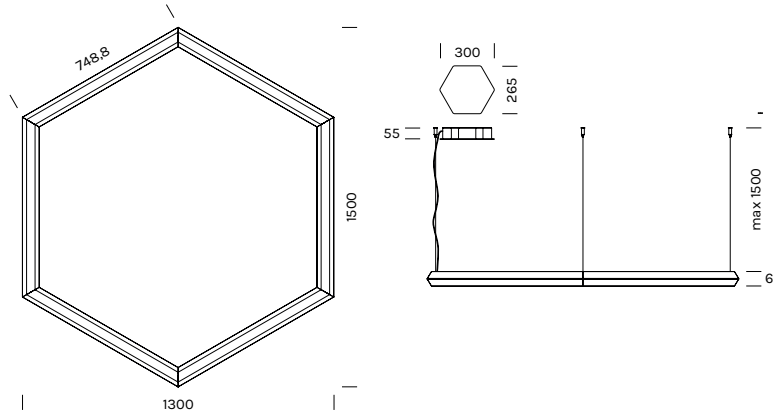

# EXAGON 1200

Design Filippo Cannata

Registered Design

unità - unit = mm

## Dati tecnici - Datasheet

Sorgente luminosa - Light Source	LED
Potenza - Power	2700°K = 95W 3000°K = 95W 4000°K = 95W Dim to warm = 155W
Alimentazione - Supply current	240V - 50Hz
Lumen sorgente - Source lumens	2700°K = 10400 lm 3000°K = 10950 lm 4000°K = 11500 lm Dim to Warm = n/d
Classe di isolamento - Safety class	I
IP	IP20
Classe energetica - Energy class	A / A+ / A++
Indice di resa cromatica - Colour rendering index	CR197
Ottica - Optics	diffusa - diffused
Driver	incluso - included
Lunghezza cavi - Cables Length	1,5 mt - 59 inch
Dimmerabile - Dimmable	1-10 - Dali - Push
	SU RICHIESTA ON REQUEST  

# EXAGON 1500

Design Filippo Cannata

Registered Design

unità - unit = mm