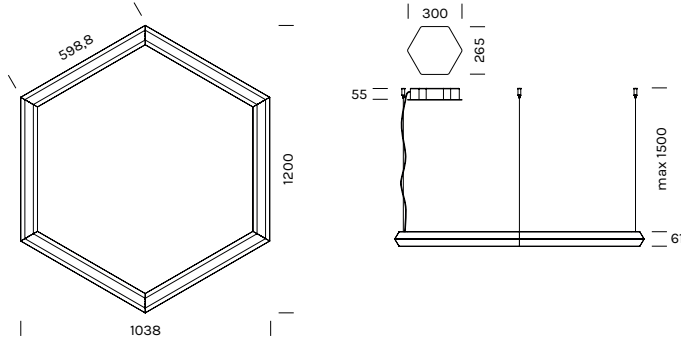

## Dati tecnici - Datasheet

Sorgente luminosa - Light Source	LED
Potenza - Power	2700°K = 78W 3000°K = 78W 4000°K = 78W Dim to warm = 127W
Alimentazione - Supply current	240V - 50Hz
Lumen sorgente - Source lumens	2700°K = 8530 lm 3000°K = 8950 lm 4000°K = 9420 lm Dim to Warm = n/d
Classe di isolamento - Safety class	I
IP	IP20
Classe energetica - Energy class	A / A+ / A++
Indice di resa cromatica - Colour rendering index	CRI97
Ottica - Optics	diffusa - diffused
Driver	incluso - included
Lunghezza cavi - Cables Length	1,5 mt - 59 inch
Dimmerabile - Dimmable	1-10 - Dali - Push
	SU RICHIESTA ON REQUEST 

# EXAGON 1200

Design Filippo Cannata

Registered Design

unità - unit = mm

## Dati tecnici - Datasheet

Sorgente luminosa - Light Source	LED
Potenza - Power	2700°K = 95W 3000°K = 95W 4000°K = 95W Dim to warm = 155W
Alimentazione - Supply current	240V - 50Hz
Lumen sorgente - Source lumens	2700°K = 10400 lm 3000°K = 10950 lm 4000°K = 11500 lm Dim to Warm = n/d
Classe di isolamento - Safety class	I
IP	IP20
Classe energetica - Energy class	A / A+ / A++
Indice di resa cromatica - Colour rendering index	CR197
Ottica - Optics	diffusa - diffused
Driver	incluso - included
Lunghezza cavi - Cables Length	1,5 mt - 59 inch
Dimmerabile - Dimmable	1-10 - Dali - Push
	SU RICHIESTA ON REQUEST  