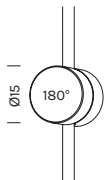

**Corpo (ghiera nera inclusa) / Body (black ring included)**

4672	M 2700°K	W 3000°K
Potenza/ Power	2x 2,2W	2x 2,2W
Lumen	2x 260 lm	2x 270 lm
CRI	>90	>90
Alimentazione/ Supply	500mA	500mA

Articolo Item	Temperatura Temperature	°Optica °Optic	Finitura / Colore vetro Finish / Glass color
4672	M	36	-BO  -VBI 
	W		-NO  -VBL 
			-BV  -VTM 
			-OR  -VAM 
			-RR  -VRS 
			-TI  -VFU 

-BI 

Passacavi / Cable entry

Articolo Item	Finitura Finish
BEAM-KIT01	-NA 
BEAM-KIT02	

BEAM KIT 01

BEAM KIT 02

Il codice prodotto si compone mettendo uno dopo l'altro, da sinistra a destra, i dati nelle colonne gialle, es: 1111M12-AA
 The product code is created by putting in sequence the data under the yellow columns from left to right, e.g:1111M12-AA

Alimentatori 24Vdc in tensione in remoto / Remote constant voltage drivers 24Vdc

Articolo Item	Potenza Power	Dimensioni Dimensions	N° art. alimentabili N° of items powerable
1A0150	30W	160x58x18	1-3
1A0151	50W	160x58x18	1-6
1A0152	75W	160x58x18	1-8
1A0145	100W	190x52x37	1-11
1A0153	150W	240x60x49	1-17

Centraline dimmerabili in remoto / Remote dimmable controllers

Articolo Item	Potenza Power	Dimensioni Dimensions
1A0837	120W MAX	132x22x19
1A0838	240W MAX	156x47x26
1A0172	240W MAX	57x43x19