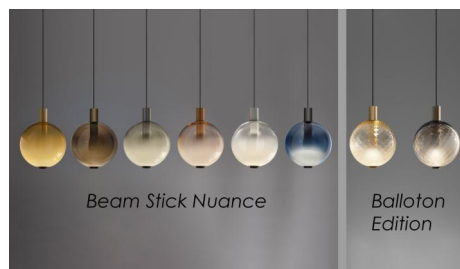

SOSPENSIONE / SUSPENSION

BEAM STICK NUANCE Ø200 + 'Balloton Edition'

Alluminio e vetro soffiato a bocca
Fascio di luce verso il basso
Colore cavo: nero

Aluminum and mouth-blown glass
Light beam: downward-projected
Cable color: black

**Corpo (ghiera nera inclusa) / Body (black ring included)**

4672	M 2700°K	W 3000°K
Potenza/ Power	2x 2,2W	2x 2,2W
Lumen	2x 260 lm	2x 270 lm
CRI	>90	>90
Alimentazione/ Supply	500mA	500mA

Articolo Item	Temperatura Temperature	°Optica °Optic	Finitura / Colore vetro Finish / Glass color
4672	M	36	-BO  -VBI 
	W		-NO  -VBL 
			-BV  -VTM 
			-OR  -VAM 
			-RR  -VRS 
			-TI  -VFU 

Corpo "Balloton" (ghiera inclusa) / Corpo "Balloton" (ghiera inclusa)

4672	M 2700°K	W 3000°K
Potenza/ Power	2x 2,2W	2x 2,2W
Lumen	2x 260 lm	2x 270 lm
CRI	>90	>90
Alimentazione/ Supply	500mA	500mA

Articolo Item	Temperatura Temperature	°Optica °Optic	Finitura / Colore vetro Finish / Glass color
4672	M	36	-BV  -BTM 
	W		-OR  -BAM 