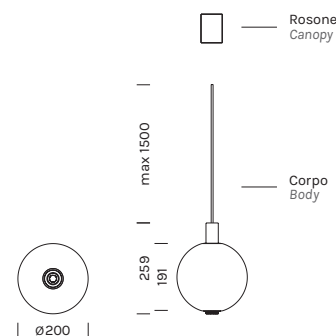

SOSPENSIONE / SUSPENSION

BEAM STICK NUANCE Ø200 + 'Balloton Edition'

Alluminio e vetro soffiato a bocca
Fascio di luce verso il basso
Colore cavo: nero

Aluminum and mouth-blown glass
Light beam: downward-projected
Cable color: black

**Corpo (ghiera nera inclusa) / Body (black ring included)**

4672	M 2700°K	W 3000°K
Potenza/ Power	2x 2,2W	2x 2,2W
Lumen	2x 260 lm	2x 270 lm
CRI	>90	>90
Alimentazione/ Supply	500mA	500mA

Articolo Item	Temperatura Temperature	°Optica °Optic	Finitura / Colore vetro Finish / Glass color
4672	M	36	-BO  -VBI 
	W		-NO  -VBL 
			-BV  -VTM 
			-OR  -VAM 
			-RR  -VRS 
			-TI  -VFU 

Corpo "Balloton" (ghiera inclusa) / Corpo "Balloton" (ghiera inclusa)

4672	M 2700°K	W 3000°K
Potenza/ Power	2x 2,2W	2x 2,2W
Lumen	2x 260 lm	2x 270 lm
CRI	>90	>90
Alimentazione/ Supply	500mA	500mA

Articolo Item	Temperatura Temperature	°Optica °Optic	Finitura / Colore vetro Finish / Glass color
4672	M	36	-BV  -BTM 
	W		-OR  -BAM 

Centraline dimmerabili in remoto / Remote dimmable controllers

Articolo Item	Potenza Power	Dimensioni Dimensions
1A0837	120W MAX	132x22x19
1A0838	240W MAX	156x47x26
1A0172	240W MAX	57x43x19