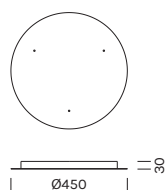

Rosone per 3 sfere alimentatore incluso **RS19/3**

-BI

Canopy for 3 lamps driver included