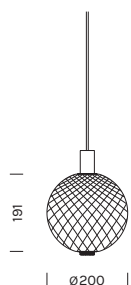

SOSPENSIONE / SUSPENSION

BEAM STICK NUANCE Ø200 + 'Balloton Edition'

Alluminio e vetro soffiato a bocca
Fascio di luce verso il basso
Colore cavo: nero

Aluminum and mouth-blown glass
Light beam: downward-projected
Cable color: black

**Corpo (ghiera nera inclusa) / Body (black ring included)**

4672	M 2700°K	W 3000°K
Potenza/ Power	2x 2,2W	2x 2,2W
Lumen	2x 260 lm	2x 270 lm
CRI	>90	>90
Alimentazione/ Supply	500mA	500mA

Articolo Item	Temperatura Temperature	°Optica °Optic	Finitura / Colore vetro Finish / Glass color
4672	M	36	-BO  -VBI 
	W		-NO  -VBL 
			-BV  -VTM 
			-OR  -VAM 
			-RR  -VRS 
			-TI  -VFU 

Corpo "Balloton" (ghiera inclusa) / Corpo "Balloton" (ghiera inclusa)

4672	M 2700°K	W 3000°K
Potenza/ Power	2x 2,2W	2x 2,2W
Lumen	2x 260 lm	2x 270 lm
CRI	>90	>90
Alimentazione/ Supply	500mA	500mA

Articolo Item	Temperatura Temperature	°Optica °Optic	Finitura / Colore vetro Finish / Glass color
4672	M	36	-BV  -BTM 
	W		-OR  -BAM 

Centraline dimmerabili in remoto / Remote dimmable controllers

Articolo Item	Potenza Power	Dimensioni Dimensions
1A0837	120W MAX	132x22x19
1A0838	240W MAX	156x47x26
1A0172	240W MAX	57x43x19