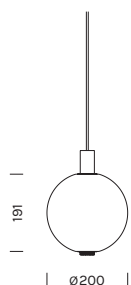

SOSPENSIONE / SUSPENSION

BEAM STICK NUANCE Ø200 + 'Balloton Edition'

Alluminio e vetro soffiato a bocca
Fascio di luce verso il basso
Colore cavo: nero

Aluminum and mouth-blown glass
Light beam: downward-projected
Cable color: black

**Corpo (ghiera nera inclusa) / Body (black ring included)**

4672	M 2700°K	W 3000°K
Potenza/ Power	2x 2,2W	2x 2,2W
Lumen	2x 260 lm	2x 270 lm
CRI	>90	>90
Alimentazione/ Supply	500mA	500mA

Articolo Item	Temperatura Temperature	°Optica °Optic	Finitura / Colore vetro Finish / Glass color
4672	M	36	-BO  -VBI 
	W		-NO  -VBL 
			-BV  -VTM 
			-OR  -VAM 
			-RR  -VRS 
			-TI  -VFU 

Corpo "Balloton" (ghiera inclusa) / Corpo "Balloton" (ghiera inclusa)

4672	M 2700°K	W 3000°K
Potenza/ Power	2x 2,2W	2x 2,2W
Lumen	2x 260 lm	2x 270 lm
CRI	>90	>90
Alimentazione/ Supply	500mA	500mA

Articolo Item	Temperatura Temperature	°Optica °Optic	Finitura / Colore vetro Finish / Glass color
4672	M	36	-BV  -BTM 
	W		-OR  -BAM 

Centraline dimmerabili in remoto / Remote dimmable controllers

Articolo Item	Potenza Power	Dimensioni Dimensions
1A0837	120W MAX	132x22x19
1A0838	240W MAX	156x47x26
1A0172	240W MAX	57x43x19