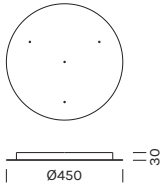

-BI

Canopy for 3 lamps driver included

Rosone per 4 sfere alimentatore incluso **RS19/4**
 Canopy for 4 lamps driver included

-BI 

Rosone per 6 sfere alimentatore incluso **RS20/6**
 Canopy for 6 lamps driver included

-BI 

Passacavi / Cable entry

Articolo Item	Finitura Finish
BEAM-KIT01	-NA 
BEAM-KIT02	

BEAM KIT 01

BEAM KIT 02

Il codice prodotto si compone mettendo uno dopo l'altro, da sinistra a destra, i dati nelle colonne gialle, es: 1111M12-AA
 The product code is created by putting in sequence the data under the yellow columns from left to right, e.g:1111M12-AA