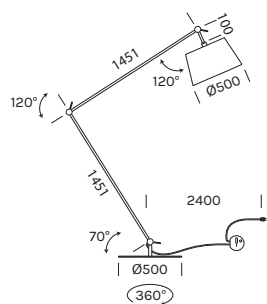

INDOOR

TERRA / FLOOR

JOINTED

Alluminio, ferro e tessuto
Fascio di luce orientabile
per -BI cavo bianco, per -NE cavo nero

Aluminum, iron and fabric
Light beam: adjustable
for BI finish: white cable, for NE finish: black cable

6080

Potenza/ Power 1x 12W

Alimentazione/ Supply 220-240Vac

Articolo Item	Finitura Finish	Dimmer
6080	-BI	DIMM
	-NE	DIMM

Lampadine E27 / Light bulb E27

Articolo Item	Attacco Socket	Potenza Power	Temp. colore Color temp.	CRI	Lumen
Goccia Dimmerabile Taglio di fase Phase-cut dimmable drop-shape bulb	E27 LED	13W	2700°K	>80	1521 lm

1A0704

Il codice prodotto si compone mettendo uno dopo l'altro, da sinistra a destra, i dati nelle colonne gialle, es: 1111M12-AA
The product code is created by putting in sequence the data under the yellow columns from left to right, e.g:1111M12-AA