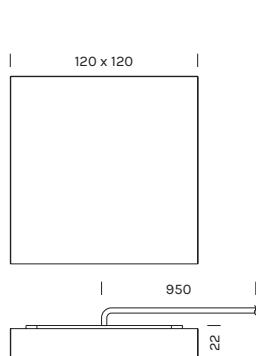

**MARKIL**

**Alluminio**  
**Fascio di luce verso il basso**  
**Driver: escluso**

Aluminum  
 Light beam: downward-projected  
 Driver: excluded

<b>7250</b>	<b>M 2700°K</b>	<b>W 3000°K</b>	<b>N 4000°K</b>
<b>Potenza/ Power</b>	1x 2W	1x 2W	1x 2W
<b>Lumen</b>	1x 265 lm	1x 278 lm	1x 285 lm
<b>CRI</b>	>90	>90	>90
<b>Alimentazione/ Supply</b>	24Vdc	24Vdc	24Vdc

Articolo Item	Potenza Power	IP	Dimensioni Dimensions	N° art. alimentabili N° of items powerable
<b>1A0150</b>	30W	-	160x58x18	1-3

**Alimentatori 24Vdc in tensione in remoto per uso esterno / Remote constant voltage drivers 24Vdc for outdoor use**

Articolo Item	Potenza Power	IP	Dimensioni Dimensions	N° art. alimentabili N° of items powerable
<b>1A0148</b>	30W	67	175x42x34	1-5