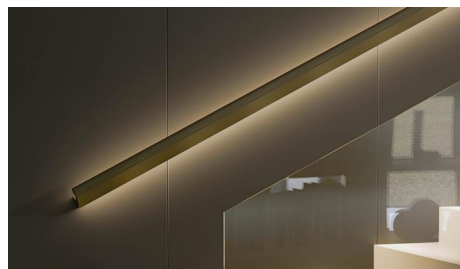

# OTTOMANO

**Alluminio**  
**Fascio di luce: diffuso indiretto**  
**Driver: escluso**

Aluminum  
 Light beam: diffused  
 Driver: excluded

4030	M 2700°K	W 3000°K	N 4000°K
<b>Potenza/ Power</b>	2x 9,6W/mt	2x 9,6W/mt	2x 9,6W/mt
<b>Lumen</b>	2x 800 lm/mt	2x 800 lm/mt	2x 800 lm/mt
<b>CRI</b>	>90	>90	>90
<b>Alimentazione/ Supply</b>	24Vdc	24Vdc	24Vdc