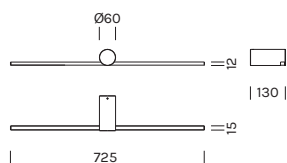

PARETE / WALL

SLIGHT AP

Alluminio
Fascio di luce verso il basso
Driver: incluso

Aluminum
 Light beam: downward-projected
 Driver: included

7552

7550

7552	W 3000°K
Potenza/ Power	1x 14W
Lumen	1x 1575 lm
CRI	>90
Alimentazione/ Supply	220-240Vac

Articolo Item	Temperatura Temperature	Finitura Finish
7552	W	-BI 
		-NE 
		-CR 

7550	W 3000°K
Potenza/ Power	1x 20W
Lumen	1x 2250 lm
CRI	>90
Alimentazione/ Supply	220-240Vac

Articolo Item	Temperatura Temperature	Finitura Finish
7550	W	-BI 
		-NE 
		-CR 