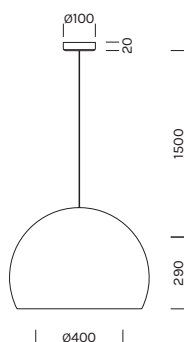

# SPHERE

**Ferro**  
**Fascio di luce verso il basso**  
**per NE cavo nero**

Iron  
 Light beam: downward-projected  
 for NE finish: black cable

## 8080

**Potenza/ Power** 1x 7W MAX

**Alimentazione/ Supply** 220-240Vac

Articolo Item	Finitura interno / esterno Internal / External finishes			
<b>8080</b>	-BI	-BI	-BI	-BI
	-BI	-RF	-RF	-RF
	-BI	-BV	-BV	-BV
	-BI	-NE	-NE	-NE
	-BI	-TI	-TI	-TI

## 8081

**Potenza/ Power** 1x 10W MAX

**Alimentazione/ Supply** 220-240Vac

Articolo Item	Finitura interno / esterno Internal / External finishes			
<b>8081</b>	-BI	-BI	-BI	-BI
	-BI	-RF	-RF	-RF
	-BI	-BV	-BV	-BV
	-BI	-NE	-NE	-NE
	-BI	-TI	-TI	-TI

## Lampadine E27 / Light bulb E27

---

	Articolo Item	Attacco Socket	Potenza Power	Temp. colore Color temp.	CRI	Lumen
Goccia Trasparente Drop-shape transparent bulb	<b>1A0095</b>	E27 LED	8W	2700°K	>80	1055 lm