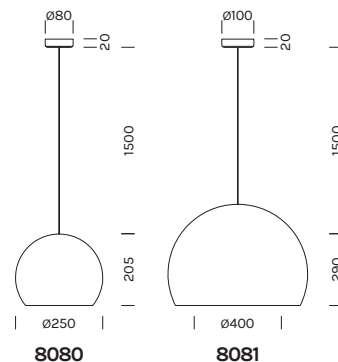

# SPHERE

**Ferro**  
**Fascio di luce verso il basso**  
**per NE cavo nero**

Iron  
 Light beam: downward-projected  
 for NE finish: black cable

## 8080

**Potenza/ Power** 1x 7W MAX

**Alimentazione/ Supply** 220-240Vac

Articolo Item	Finitura interno / esterno Internal / External finishes			
<b>8080</b>	-BI	-BI	-BI	-BI
	-BI	-RF	-RF	-RF
	-BI	-BV	-BV	-BV
	-BI	-NE	-NE	-NE
	-BI	-TI	-TI	-TI

## 8081

**Potenza/ Power** 1x 10W MAX

**Alimentazione/ Supply** 220-240Vac

Articolo Item	Finitura interno / esterno Internal / External finishes			
<b>8081</b>	-BI	-BI	-BI	-BI
	-BI	-RF	-RF	-RF
	-BI	-BV	-BV	-BV
	-BI	-NE	-NE	-NE
	-BI	-TI	-TI	-TI

## Lampadine E27 / Light bulb E27

---

	Articolo Item	Attacco Socket	Potenza Power	Temp. colore Color temp.	CRI	Lumen
Goccia Trasparente Drop-shape transparent bulb	<b>1A0095</b>	E27 LED	8W	2700°K	>80	1055 lm