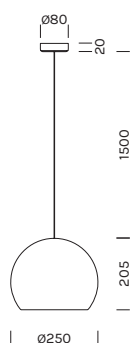

# SPHERE

**Ferro**  
**Fascio di luce verso il basso**  
**per NE cavo nero**

Iron  
 Light beam: downward-projected  
 for NE finish: black cable

## 8080

**Potenza/ Power** 1x 7W MAX

**Alimentazione/ Supply** 220-240Vac

Articolo Item	Finitura interno / esterno Internal / External finishes			
<b>8080</b>	-BI	-BI	-BI	-BI
	-BI	-RF	-RF	-RF
	-BI	-BV	-BV	-BV
	-BI	-NE	-NE	-NE
	-BI	-TI	-TI	-TI

## 8081

**Potenza/ Power** 1x 10W MAX

**Alimentazione/ Supply** 220-240Vac

Articolo Item	Finitura interno / esterno Internal / External finishes			
<b>8081</b>	-BI	-BI	-BI	-BI
	-BI	-RF	-RF	-RF
	-BI	-BV	-BV	-BV
	-BI	-NE	-NE	-NE
	-BI	-TI	-TI	-TI

## Lampadine E27 / Light bulb E27

---

	Articolo Item	Attacco Socket	Potenza Power	Temp. colore Color temp.	CRI	Lumen
Goccia Trasparente Drop-shape transparent bulb	<b>1A0095</b>	E27 LED	8W	2700°K	>80	1055 lm