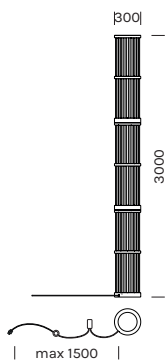

THIRTIES

Alluminio e plexiglass
Fascio di luce diffuso
Driver: incluso

Aluminum and plexiglass
 Light beam: diffused
 Driver: included

3891	M 2700°K
Potenza/ Power	20x 2W
Lumen	20x 153 lm
CRI	>90
Alimentazione/ Supply	220-240Vac

Articolo Item	Temperatura Temperature	Finitura Finish
3891	M	-OR

3892	M 2700°K
Potenza/ Power	40x 2W
Lumen	40x 153 lm
CRI	>90
Alimentazione/ Supply	220-240Vac

Articolo Item	Temperatura Temperature	Finitura Finish
3892	M	-OR

3893	M 2700°K
Potenza/ Power	60x 2W
Lumen	60x 153 lm
CRI	>90
Alimentazione/ Supply	220-240Vac

Articolo Item	Temperatura Temperature	Finitura Finish
3893	M	-OR 