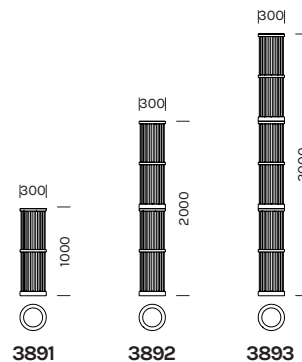

THIRTIES

Alluminio e plexiglass
Fascio di luce diffuso
Driver: incluso

Aluminum and plexiglass
 Light beam: diffused
 Driver: included

3891	M 2700°K
Potenza/ Power	20x 2W
Lumen	20x 153 lm
CRI	>90
Alimentazione/ Supply	220-240Vac

Articolo Item	Temperatura Temperature	Finitura Finish
3891	M	-OR

3892	M 2700°K
Potenza/ Power	40x 2W
Lumen	40x 153 lm
CRI	>90
Alimentazione/ Supply	220-240Vac

Articolo Item	Temperatura Temperature	Finitura Finish
3892	M	-OR

3893	M 2700°K
Potenza/ Power	60x 2W
Lumen	60x 153 lm
CRI	>90
Alimentazione/ Supply	220-240Vac

Articolo Item	Temperatura Temperature	Finitura Finish
3893	M	-OR 