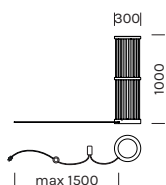

THIRTIES

Alluminio e plexiglass
Fascio di luce diffuso
Driver: incluso

Aluminum and plexiglass
 Light beam: diffused
 Driver: included

3891	M 2700°K
Potenza/ Power	20x 2W
Lumen	20x 153 lm
CRI	>90
Alimentazione/ Supply	220-240Vac

Articolo Item	Temperatura Temperature	Finitura Finish
3891	M	-OR

3892	M 2700°K
Potenza/ Power	40x 2W
Lumen	40x 153 lm
CRI	>90
Alimentazione/ Supply	220-240Vac

Articolo Item	Temperatura Temperature	Finitura Finish
3892	M	-OR

3893	M 2700°K
Potenza/ Power	60x 2W
Lumen	60x 153 lm
CRI	>90
Alimentazione/ Supply	220-240Vac

Articolo Item	Temperatura Temperature	Finitura Finish
3893	M	-OR 