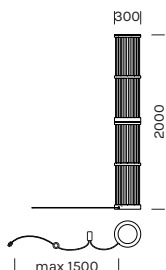

THIRTIES

Alluminio e plexiglass
Fascio di luce diffuso
Driver: incluso

Aluminum and plexiglass
 Light beam: diffused
 Driver: included

3891	M 2700°K
Potenza/ Power	20x 2W
Lumen	20x 153 lm
CRI	>90
Alimentazione/ Supply	220-240Vac

Articolo Item	Temperatura Temperature	Finitura Finish
3891	M	-OR

3892	M 2700°K
Potenza/ Power	40x 2W
Lumen	40x 153 lm
CRI	>90
Alimentazione/ Supply	220-240Vac

Articolo Item	Temperatura Temperature	Finitura Finish
3892	M	-OR

3893	M 2700°K
Potenza/ Power	60x 2W
Lumen	60x 153 lm
CRI	>90
Alimentazione/ Supply	220-240Vac

Articolo Item	Temperatura Temperature	Finitura Finish
3893	M	-OR 