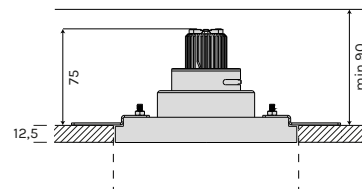

SOFFITTO INCASSO / CEILING BUILT-IT

TINY ADJUSTABLE GHOST 24V

Alluminio
Fascio di luce verso il basso
Driver: escluso

Aluminum
 Light beam: downward-projected
 Driver: excluded

	M 2700°K	W 3000°K	N 4000°K
Potenza/ Power	1x 5,4W	1x 5,4W	1x 5,4W
Lumen	1x 534 lm	1x 557 lm	1x 627 lm
CRI	97	97	97
Alimentazione/ Supply	150mA	150mA	150mA

Articolo Item	Potenza Power	Dimensioni Dimensions	N° art. alimentabili N° of items powerable
1A0151	50W	160x58x18	1-5

Centraline dimmerabili in tensione in remoto / Remote dimmable controllers

Articolo Item	Potenza Power	Dimensioni Dimensions
1A0837	120W MAX	132x22x19