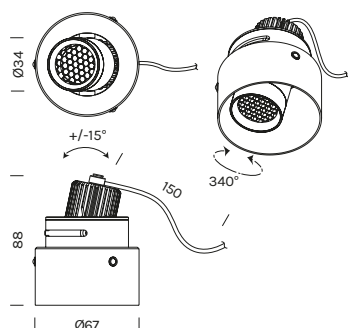

SOFFITTO INCASSO / CEILING BUILT-IT

TINY ADJUSTABLE GHOST 24V

Alluminio
Fascio di luce verso il basso
Driver: escluso

Aluminum
 Light beam: downward-projected
 Driver: excluded

	M 2700°K	W 3000°K	N 4000°K
Potenza/ Power	1x 5,4W	1x 5,4W	1x 5,4W
Lumen	1x 534 lm	1x 557 lm	1x 627 lm
CRI	97	97	97
Alimentazione/ Supply	150mA	150mA	150mA

Articolo Item	Temperatura Temperature	°Ottica °Optic	Finitura Finish
4827	M	10	-BO
	W	30	-BV
	N		-NA
			-OR

Controcassa / Outercasing

Articolo Item	Finitura Finish
CN19	-NA

Alimentatori in tensione in remoto / Remote constant voltage drivers

Articolo Item	Potenza Power	Dimensioni Dimensions	N° art. alimentabili N° of items powerable
1A0151	50W	160x58x18	1-5

Centraline dimmerabili in tensione in remoto / Remote dimmable controllers

Articolo Item	Potenza Power	Dimensioni Dimensions
1A0837	120W MAX	132x22x19