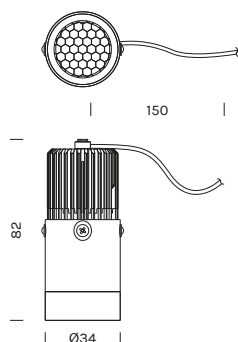

SOFFITTO INCASSO / CEILING BUILT-IN

TINY GHOST 24V

Alluminio
Fascio di luce verso il basso
Driver: escluso

Aluminum
 Light beam: downward-projected
 Driver: excluded

Ø105

	M 2700°K	W 3000°K	N 4000°K
Potenza/ Power	1x 5,4W	1x 5,4W	1x 5,4W
Lumen	1x 534 lm	1x 557 lm	1x 627 lm
CRI	97	97	97
Alimentazione/ Supply	150mA	150mA	150mA

Articolo Item	Temperatura Temperature	°Ottica °Optic	Finitura Finish
4817	M	10	-BO
	W	30	-BV
	N		-NA
			-OR

Controcassa / Outercasing

Articolo Item
CN-18

Alimentatori 24Vdc in tensione in remoto / Remote constant voltage drivers 24Vdc

Articolo Item	Potenza Power	Dimensioni Dimensions	N° art. alimentabili N° of items powerable
1A0151	50W	160x58x18	1-5

Centraline dimmerabili in remoto / Remote dimmable controllers

Articolo Item	Potenza Power	Dimensioni Dimensions
1A0837	120W MAX	132x22x19