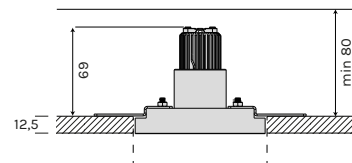

SOFFITTO INCASSO / CEILING BUILT-IN

TINY GHOST 24V

Alluminio
Fascio di luce verso il basso
Driver: escluso

Aluminum
 Light beam: downward-projected
 Driver: excluded

Ø105

	M 2700°K	W 3000°K	N 4000°K
Potenza/ Power	1x 5,4W	1x 5,4W	1x 5,4W
Lumen	1x 534 lm	1x 557 lm	1x 627 lm
CRI	97	97	97
Alimentazione/ Supply	150mA	150mA	150mA

Articolo Item	Temperatura Temperature	°Ottica °Optic	Finitura Finish
4817	M	10	-BO
	W	30	-BV
	N		-NA
			-OR

Controcassa / Outercasing

Articolo Item
CN-18

Alimentatori 24Vdc in tensione in remoto / Remote constant voltage drivers 24Vdc

Articolo Item	Potenza Power	Dimensioni Dimensions	N° art. alimentabili N° of items powerable
1A0151	50W	160x58x18	1-5

Centraline dimmerabili in remoto / Remote dimmable controllers

Articolo Item	Potenza Power	Dimensioni Dimensions
1A0837	120W MAX	132x22x19