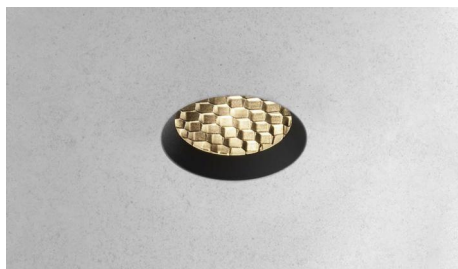

SOFFITTO INCASSO / CEILING BUILT-IN

TINY GHOST 24V

Alluminio
Fascio di luce verso il basso
Driver: escluso

Aluminum
 Light beam: downward-projected
 Driver: excluded

Ø105

	M 2700°K	W 3000°K	N 4000°K
Potenza/ Power	1x 5,4W	1x 5,4W	1x 5,4W
Lumen	1x 534 lm	1x 557 lm	1x 627 lm
CRI	97	97	97
Alimentazione/ Supply	150mA	150mA	150mA