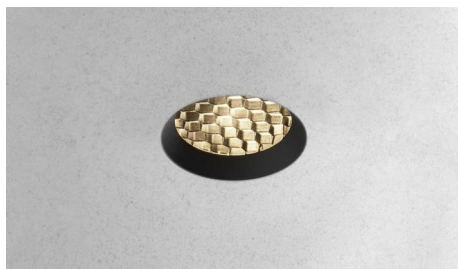

TINY GHOST

Alluminio
Fascio di luce verso il basso
Driver: escluso

Aluminum
 Light beam: downward-projected
 Driver: excluded

Ø105

4815	M 2700°K	W 3000°K	N 4000°K
Potenza/ Power	1x 5,4W	1x 5,4W	1x 5,4W
Lumen	1x 534 lm	1x 557 lm	1x 627 lm
CRI	97	97	97
Alimentazione/ Supply	150mA	150mA	150mA