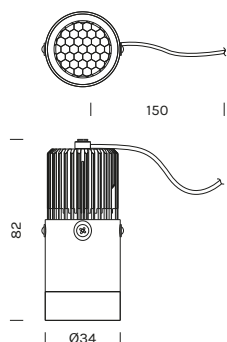

TINY GHOST

Alluminio
Fascio di luce verso il basso
Driver: escluso

Aluminum
 Light beam: downward-projected
 Driver: excluded

Ø105

4815	M 2700°K	W 3000°K	N 4000°K
Potenza/ Power	1x 5,4W	1x 5,4W	1x 5,4W
Lumen	1x 534 lm	1x 557 lm	1x 627 lm
CRI	97	97	97
Alimentazione/ Supply	150mA	150mA	150mA

Articolo Item	Temperatura Temperature	°Ottica °Optic	Finitura Finish
4815	M	10	-BO
	W	30	-BV
	N		-NA
			-OR

Controcassa / Outercasing

Articolo Item
CN-18

Alimentatori in tensione in remoto / Remote constant voltage drivers

Articolo Item	Potenza Power	Dimensioni Dimensions	N° art. alimentabili N° of items powerable
1A0331	6W-150mA	50x22x40	1
1A0340	7,5W-140mA	108x22x52	1
1A0341	7,5W-140mA	108x22x52	1