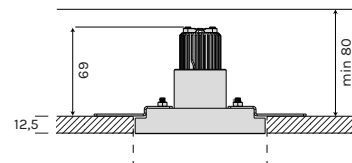

TINY GHOST

Alluminio
Fascio di luce verso il basso
Driver: escluso

Aluminum
 Light beam: downward-projected
 Driver: excluded

Ø105

4815	M 2700°K	W 3000°K	N 4000°K
Potenza/ Power	1x 5,4W	1x 5,4W	1x 5,4W
Lumen	1x 534 lm	1x 557 lm	1x 627 lm
CRI	97	97	97
Alimentazione/ Supply	150mA	150mA	150mA

Articolo Item	Potenza Power	Dimensioni Dimensions	N° art. alimentabili N° of items powerable
1A0331	6W-150mA	50x22x40	1
1A0340	7,5W-140mA	108x22x52	1
1A0341	7,5W-140mA	108x22x52	1