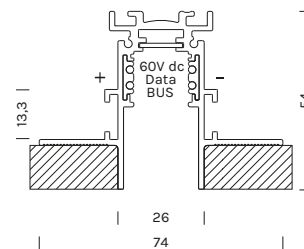

TRACK 48V BINARIO INCASSO

Alluminio, PVC, rame
Driver: escluso

Aluminum, PVC, copper
Driver: excluded

Articolo Item	Lunghezza Length
4021-1	1000
4021-2	2000
4021-3	3000

Accessori / Accessories

1 tappo chiuso + viti
N° 1 end cup + screws

Articolo Item
4021-T1

1 tappo con foro + viti
N° 1 end cap with hole + screws

4021-T2

Giunto lineare
Straight joint

4021-G